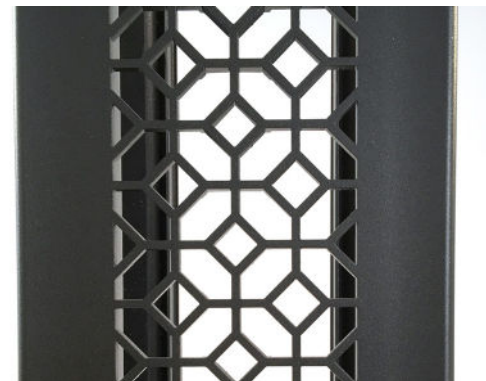

Calgary, Setton © AJJN Photography

Décoratifs

Art Nouveau

Arabesque

Moucharrabieh II

Décoratifs

Arabesque

Béziers, Place Jean Jaurès © Technilum

Art Nouveau

Chambray-Les-Tours, Coeur de ville © X. Boymond

Art Nouveau

Chambray-Les-Tours, Coeur de ville © X. Boymond

Spécifications techniques liées aux découpes

- Ajourage possible sur 1, 2, 3 ou 4 faces
- Positionnement de la découpe : à partir de 1,20 m du sol (excepté bornes)
- Hauteur maximale de découpe : 2,6 m (Treille, Creille) - autres hauteurs sur demande.
- Profil aluminium exclusif avec structure interne fonctionnelle : modèle Treille, Creille, Creille GM, Lilio, Lisse ...
- Eclairage interne par module LED
- En option : ouverture en partie haute pour le logement d'un ou plusieurs projecteur(s) additionnel(s) : modèles Paul & Paulette
- Construction intégralement sans soudure structurelle