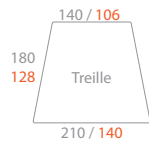

Profils compatibles