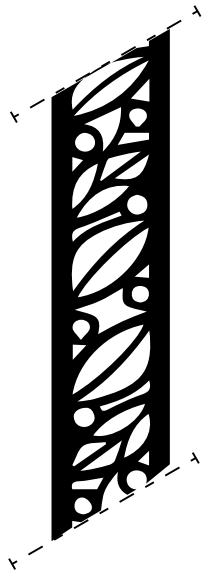

Décoratifs

Art Nouveau