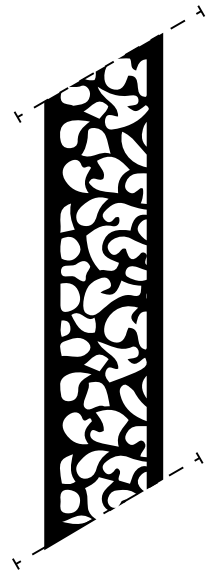

Décoratifs

Art Nouveau

Arabesque

Moucharrabieh II