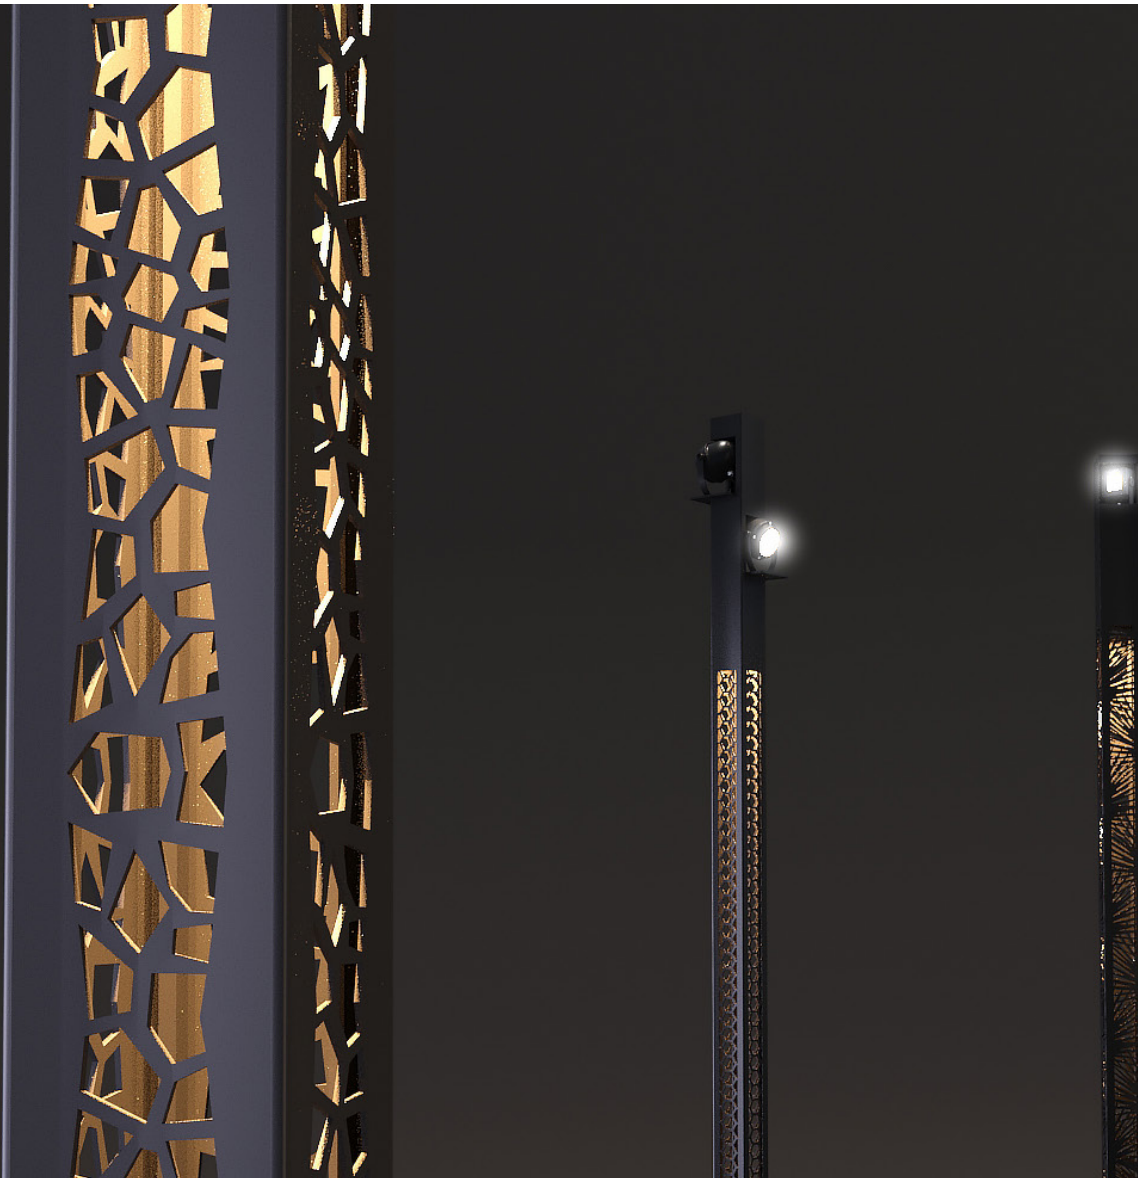

Motifs de découpe

Pour modèles Treille / Creille (PM-GM) / Creille-qui-Pousse / Lilio / Lisse

03/2023

Une expertise reconnue

Technilum® conçoit et fabrique du mobilier urbain d'éclairage en aluminium depuis plus de 50 ans. Elle bénéficie d'une avance technique incontestable dans la mise en œuvre de ce matériau, recyclable à 100% et à l'infini.

Nous proposons, entre autre, une gamme complète de colonnes et bornes ajourées, dont les motifs sont travaillés et découpés par notre équipe expérimentée. Notre atelier est ainsi équipé de 2 machines à découpe jet d'eau à très haute pression (Flow Mach 3, OMAX), permettant les découpes les plus délicates, à échelle industrielle.