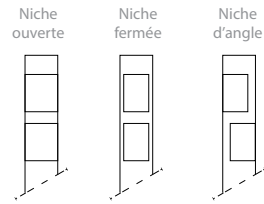

Art Nouveau

Chambray-Les-Tours, Coeur de ville © X. Boymond

Art Nouveau

Chambray-Les-Tours, Coeur de ville © X. Boymond

Spécifications techniques liées aux découpes

- Ajourage possible sur 1, 2, 3 ou 4 faces
- Positionnement de la découpe : à partir de 1,20 m du sol (excepté bornes)
- Hauteur maximale de découpe : 2,6 m (Treille, Creille) - autres hauteurs sur demande.
- Profil aluminium exclusif avec structure interne fonctionnelle : modèle Treille, Creille, Creille GM, Lilio, Lisse ...
- Eclairage interne par module LED
- En option : ouverture en partie haute pour le logement d'un ou plusieurs projecteur(s) additionnel(s) : modèles Paul & Paulette
- Construction intégralement sans soudure structurelle

Profils compatibles

Dimension du profil (mm)
 Largeur maximale de découpe (mm)

Ouvertures en top (option)

Retrouvez les spécifications techniques complètes et données photométriques de chaque modèle : www.technilum.com