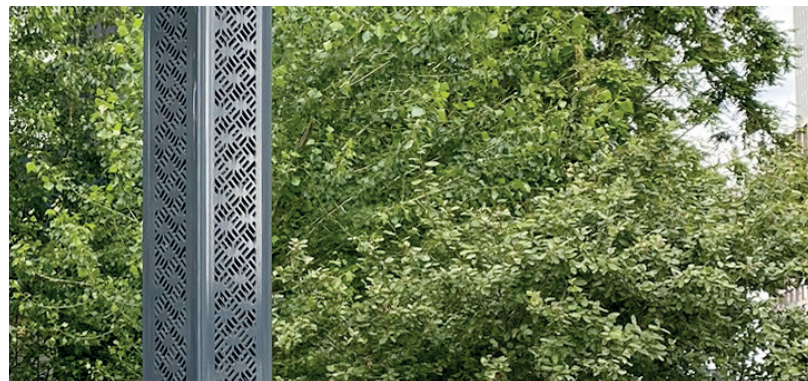

Moucharrabieh II