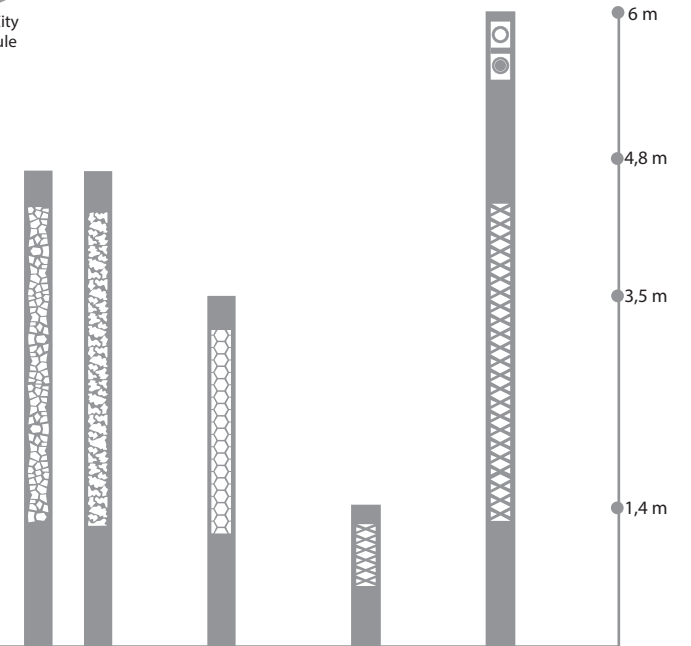

Art Nouveau

Chambray-Les-Tours, Coeur de ville © X. Boymond

Art Nouveau

Chambray-Les-Tours, Coeur de ville © X. Boymond

Spécifications techniques liées aux découpes

- Ajourage possible sur 1, 2, 3 ou 4 faces
- Positionnement de la découpe : à partir de 1,20 m du sol (excepté bornes)
- Hauteur maximale de découpe : 2,6 m (Treille, Creille) - autres hauteurs sur demande.
- Profil aluminium exclusif avec structure interne fonctionnelle : modèle Treille, Creille, Creille GM, Lilio, Lisse ...
- Eclairage interne par module LED
- En option : ouverture en partie haute pour le logement d'un ou plusieurs projecteur(s) additionnel(s) : modèles Paul & Paulette
- Construction intégralement sans soudure structurelle

Profils compatibles

Dimension du profil (mm)
 Largeur maximale de découpe (mm)

Ouvertures en top (option)

Retrouvez les spécifications techniques complètes et données photométriques de chaque modèle : www.technilum.com