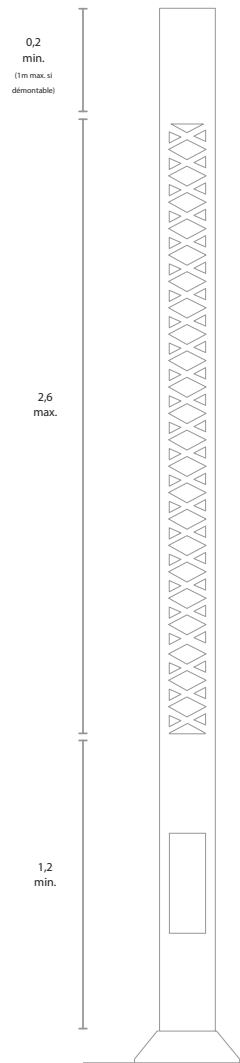

Art Nouveau

Chambray-Les-Tours, Coeur de ville © X. Boymond

Art Nouveau

Chambray-Les-Tours, Coeur de ville © X. Boymond

Spécifications techniques liées aux découpes

- Ajourage possible sur 1, 2, 3 ou 4 faces
- Positionnement de la découpe : à partir de 1,20 m du sol (excepté bornes)
- Hauteur maximale de découpe : 2,6 m (Treille, Creille) - autres hauteurs sur demande.
- Profil aluminium exclusif avec structure interne fonctionnelle : modèle Treille, Creille, Creille GM, Lilio, Lisse ...
- Eclairage interne par module LED
- En option : ouverture en partie haute pour le logement d'un ou plusieurs projecteur(s) additionnel(s) : modèles Paul & Paulette
- Construction intégralement sans soudure structurelle

Profils compatibles

Dimension du profil (mm)
 Largeur maximale de découpe (mm)

Ouvertures en top (option)

Retrouvez les spécifications techniques complètes et données photométriques de chaque modèle : www.technilum.com