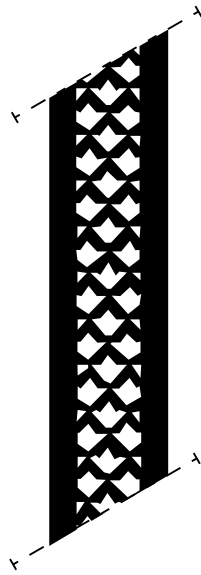

Palmier
(existe en dégradé)