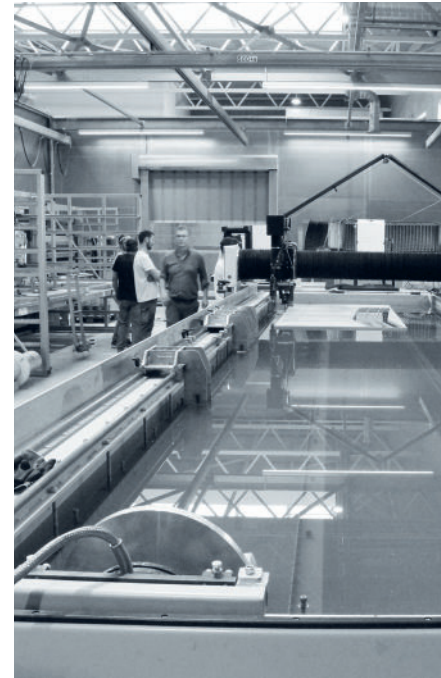

Nous proposons, entre autre, une gamme complète de colonnes et bornes ajourées, dont les motifs sont travaillés et découpés par notre équipe expérimentée. Notre atelier est ainsi équipé de 2 machines à découpe jet d'eau à très haute pression (Flow Mach 3, OMAX), permettant les découpes les plus délicates, à échelle industrielle.