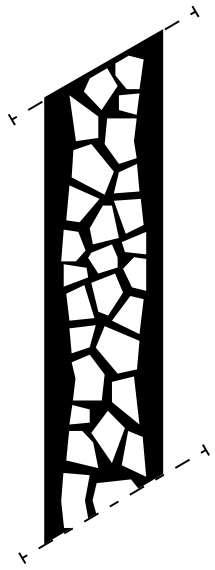

Organiques

Girafe