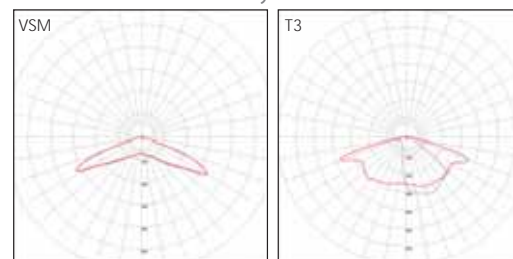

Photométries / Photometry

Informations techniques / Technical specifications

Indice de protection / Protection	IP 65 / IK 08	
Classe / Class	I (II possible)	
Puissance / Power	12 W	24 W
Flux sortant / Outflow (3000°K)	1650 lm	3260 lm
T° de couleur / Color t°	2200, 2700, 3000, 4000 °K	
IRC / CRI	>70	
Durée de vie / Lifespan (L80B10)	> 100 000	
Driver	Pilotage DALI, 0-10 V (sur demande / upon request)