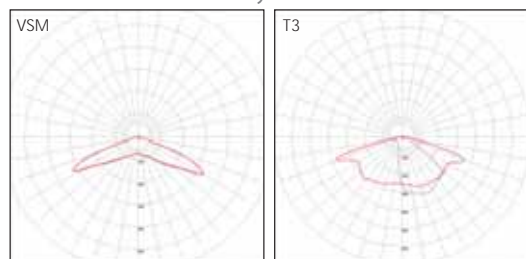

LUMINAIRES DISPONIBLES / LUMINAIRE AVAILABLE

PIERRE x DIZÉO™

Description

- . Corps en aluminium
- . Dimensions: 206 x 72 mm
- . Dissipateur thermique intégré
- . Eclairage par 12 LEDs
- . Prisme optique réfractant la lumière
- . Certifications : CE, CSA/UL
- . Garantie 2 ans

Description

- . Body made of die-cast aluminum
- . Dimensions: 206 x 72 mm
- . Integrated LED driver and heat sink
- . LED luminaire, 12 LEDs lighting
- . Optical prism reflecting light
- . Certifications: CE, CSA/UL
- . 2 year guarantee

Photométries / Photometry

Informations techniques / Technical specifications

Indice de protection / Protection	IP 65 / IK 08	
Classe / Class	I (II possible)	
Puissance / Power	12 W	24 W
Flux sortant / Outflow (3000°K)	1650 lm	3260 lm
T° de couleur / Color t°	2200, 2700, 3000, 4000 °K	
IRC / CRI	>70	
Durée de vie / Lifespan (L80B10)	> 100 000	
Driver	Pilotage DALI, 0-10 V (sur demande / upon request)	