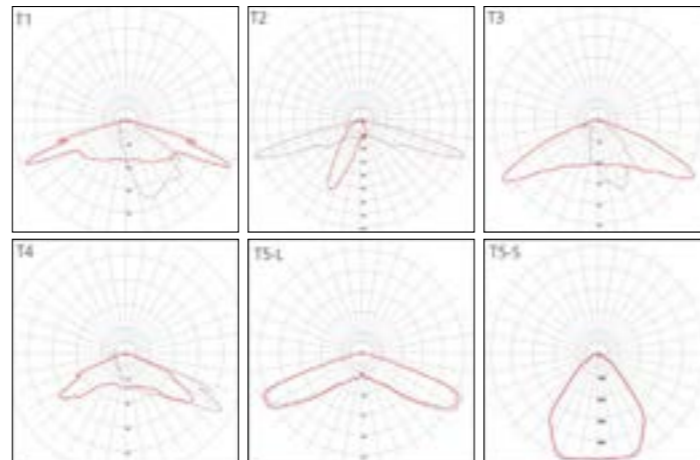

Photométries / Photometry

● PHOTOMÉTRIES (IES, LDT) →