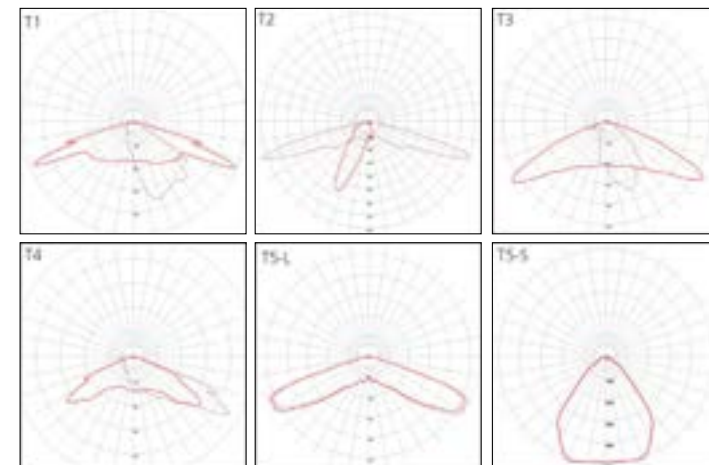

Photométries / Photometry

● PHOTOMÉTRIES (IES, LDT) →

Compatible avec / with :
Bamboo, City Line, Terret, Sémillon, Marsanne, Roussanne, Technalinox, Techni-tram

Hauteur max. préconisée / Max. height recommended : 8 m