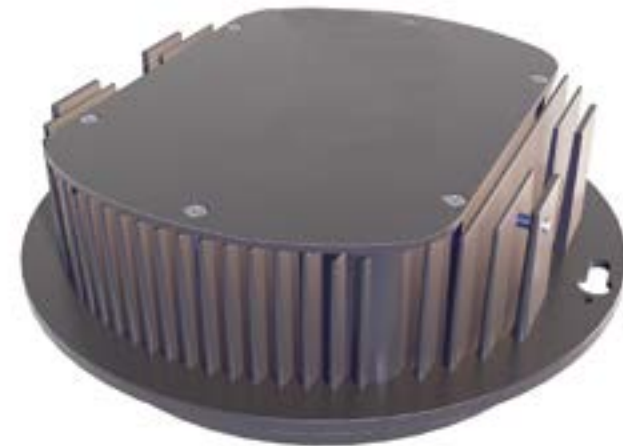

MAGIC™

Luminaire LED
LED luminaire

Compatible avec / with :
Ceramic, Nerello, Mauzac, Rovello, Zanello, Marsanne, Roussanne, Techni-Tram, Terret

Hauteur max. préconisée / Max. height recommended : 5 m

Description

- . Corps en fonderie d'aluminium
- . Dimensions : Ø250 x 83 mm
- . Eclairage par 30 LEDs
- . Entrée de câble par connecteur
- . Verre extra-plat
- . Dissipateur thermique et driver LED intégrés
- . Certifications : CE, CSA/UL
- . Garantie 2 ans

Description

- . Body made of die-cast aluminum
- . Dimensions: Ø250 x 83 mm
- . 30 LEDs lighting
- . Cable entry through fast connector
- . Flat clear glass
- . Integrated LED driver and heat sink
- . Certifications: CE, CSA/UL
- . 2 year guarantee