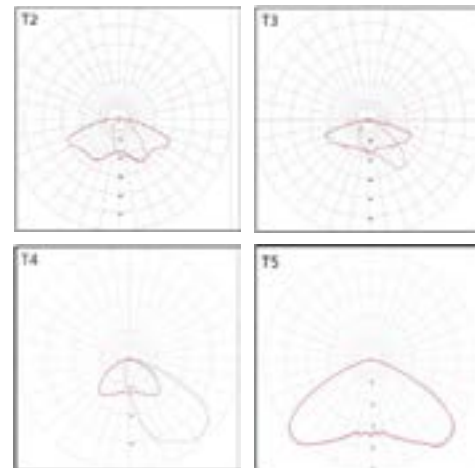

Photométries / Photometry

● PHOTOMÉTRIES (IES, LDT) →