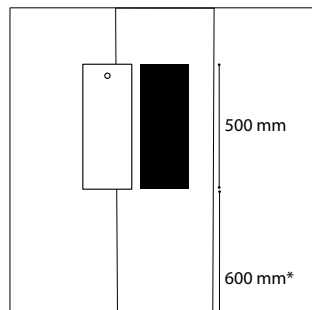

Pole top

- Removable. Single, double, or with pedestrian lighting
- Arm made of extruded aluminum, cut-out
- Die-cast aluminum pole ring Ø 140 mm
- Depending on configurations: stainless steel tie-bar
- Compatible with I.C.E. & E.L.F.E. luminaires (p 192)

Mât

- Hauteurs de 4 à 12 m
- Profils exclusifs en aluminium avec structure interne fonctionnelle

Pole

- Heights from 4 to 12 m
- Made from exclusive aluminum profiles, with internal structure

Specifications p 208

Description

- . Corps en fonderie d'aluminium
- . Dimensions : 740 x 200 mm
- . Dissipateur thermique et driver LED intégrés
- . Eclairage par 16 LEDs
- . Élément lumineux orientable indépendamment du luminaire
- . Certifications : CSA-UL*, CE
- . Garantie 2 ans

Description

- . Body made of die-cast aluminium
- . Dimensions : 740 x 200 mm
- . Integrated LED driver and heat sink
- . LED luminaire, 16 LEDs lighting
- . Optical prism reflecting light
- . Certifications: CSA-UL*, CE
- . 2 year guarantee