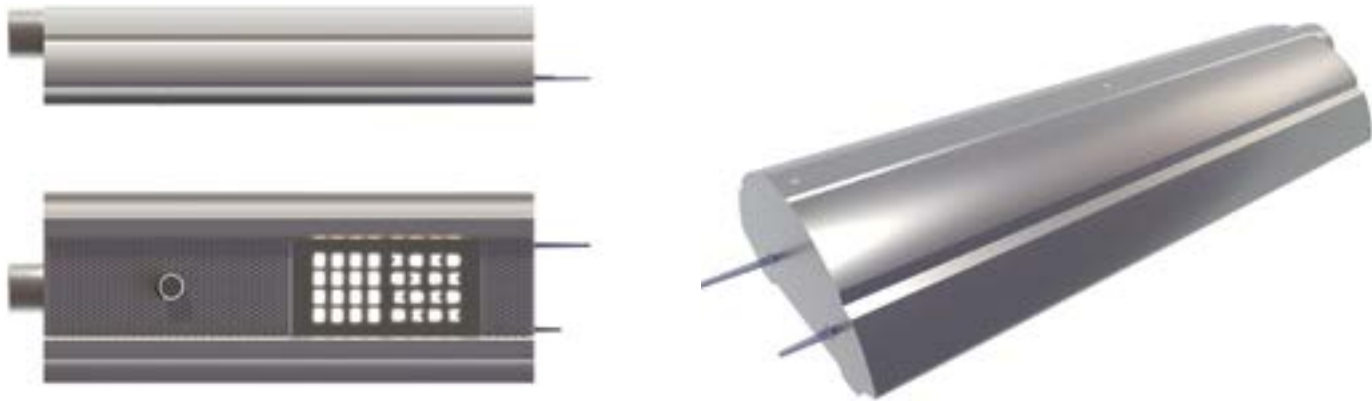

Compatible avec / with :
Bamboo, City Line, Terret, Sémillon, Marsanne, Roussanne, Technalinox, Techni-tram

Hauteur max. préconisée / Max. height recommended : 8 m

Description

- Corps en aluminium extrudé
- Verre trempé avec traitement haute transmission lumineuse
- Dimensions : 670 x 268 x 136 mm (module : 120 x 120 x 60 mm)
- Dissipateur thermique et driver LED intégrés
- Détection de présence par caméra programmable
- Deux zones d'éclairage possible, programmables indépendamment
- Certification : CE, CSA/UL
- Garantie 2 ans

Description

- Body in extruded aluminum
- Tamper proof glass with «high lighting transmission» special treatment
- Dimensions: 670 x 268 x 136 mm (module: 120 x 120 x 60 mm)
- Integrated heat sink and LED driver
- Presence sensor through programmable video-camera
- Two possible lighting areas, independently programmable
- Certification: CE, CSA/UL
- 2 year guarantee

Compatible avec / with 1-3 module(s)

Informations techniques / Technical specifications

Indice de protection / Protection	IP 65 / IK 08			
Classe / Class	I (II possible)			
Puissance / Power	16 W	33 W	2x33 W	3x33 W
Flux sortant / Outflow (3000°K)	1700 lm	3350 lm	6700 lm	10050 lm
T° de couleur / Color t°	2000, 2700, 3000, 4000 °K			
IRC / CRI	>70			
Durée de vie / Lifespan (L80B10)	> 100 000			
Driver	Pilotage autonome / caméra de détection (driver classique également disponible, standard driver also available)