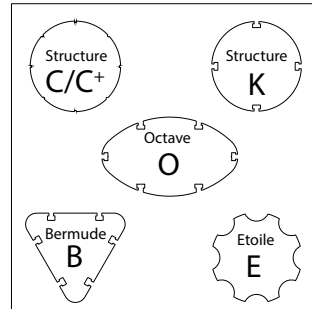

© François Deladerrière

ROUSSANNE

Construction en aluminium / Intégralement sans soudure
Aluminum made / Entirely weld-free

Tête de mât

- Amovible. Simple, double ou Technifonction (retour piéton)
- Bras en profil d'aluminium extrudé, ajouré
- Bague en fonderie d'aluminium Ø140 mm
- Selon configurations: tirant(s) en acier inoxydable
- Compatible luminaires I.C.E. et E.L.F.E. (p 192)

Pole top

- Removable. Single, double, or with pedestrian lighting
- Arm made of extruded aluminum, cut-out
- Die-cast aluminum pole ring Ø 140 mm
- Depending on configurations: stainless steel tie-bar
- Compatible with I.C.E. & E.L.F.E. luminaires (p 192)