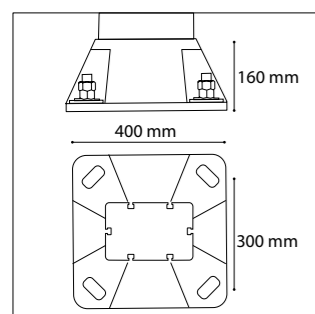

Semelle

- En fonderie d'aluminium
- Bagues isolantes au droit des 4 oblongs d'ancrage pour éviter tout contact avec les tiges en acier galvanisé

Baseplate

- Made of die-cast aluminum
- Insulating rings on the 4 anchoring oblongs to avoid any contact with galvanized steel bolts