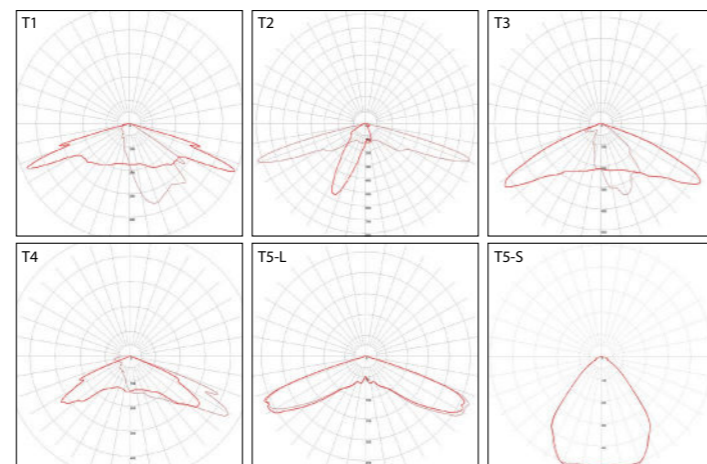

Photométries / Photometry

● PHOTOMÉTRIES (IES, LDT) →