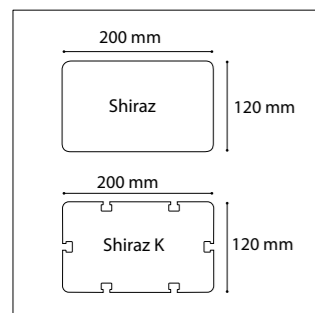

TANNAT

Construction en aluminium / Intégralement sans soudure
Aluminum made / Entirely weld-free

Tête de mât

- Profil aluminium
- Tête de mât simple, double ou Technifonction (retour piéton)

Pole top

- Aluminum profile + cut-out
- Single or double bracket, or with pedestrian lighting

Mât

- Hauteurs de 4 à 8 m
- Profil aluminium exclusif avec structure interne fonctionnelle
- Version K : rails techniques externes pour faciliter l'accessoirisation

Pole

- Heights from 4 to 8 m
- Exclusive aluminum profile with internal functional structure
- K version: with external technical grooves to facilitate accessorization

Porte de visite

- Affleurante, interchangeable
- Fermeture par vis inviolable

Access door

- Flush, interchangeable
- Locked with tamper-proof screw

Semelle

- En fonderie d'aluminium
- Bagues isolantes au droit des 4 oblongs d'ancrage pour éviter tout contact avec les tiges en acier galvanisé

Baseplate

- Made of die-cast aluminum
- Insulating rings on the 4 anchoring oblongs to avoid any contact with galvanized steel bolts

Luminaire LED interne Karéo™

- 16W, 33W
- 2200, 2700, 3000 ° K
- 2385-4480 lm
- Pilotage DALI, 0-10 V sur demande

Karéo™ internal LED fixture

- 16W, 33W
- 2200, 2700, 3000 ° K
- 2385-4480 lm
- Pilotage DALI, 0-10 V upon request

+ Finition

- Thermolaquage par poudre Polyester, coloris RAL ou finitions spéciales
- Anodisation (20 microns)

Finish

- Polyester powder coating, RAL colors or special finish
- Natural anodization (20 microns)