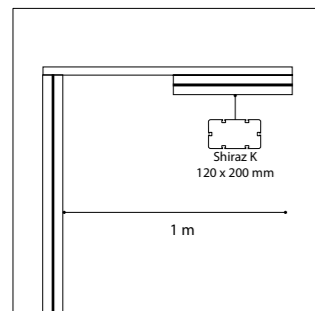

TANNAT

Construction en aluminium / Intégralement sans soudure
Aluminum made / Entirely weld-free

Tête de mât

- Profil aluminium
- Tête de mât simple, double ou Technifonction (retour piéton)

Pole top

- Aluminum profile + cut-out
- Single or double bracket, or with pedestrian lighting