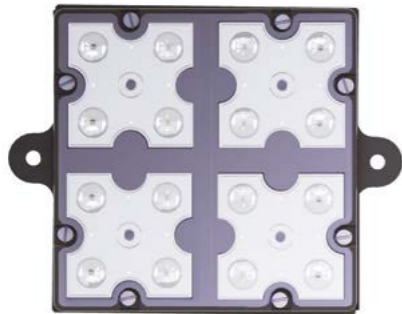

# KARÉO™

Luminaire LED intégrable  
Integrable LED luminaire

## Compatible avec / with :

Treille, Creille, Creille GM, Creille qui Pousse, Borne Creille, Borne Treille, Borne Shiraz (K), Tannat, Zinfandel

Hauteur max. préconisée / Max. height recommended : 6 m seul (1 unit), 9 m combiné (2-3 units)

## Description

- Corps en aluminium
- Dimensions : 120 x 120 x 60 mm
- Dissipateur thermique et driver LED intégrés
- Eclairage par 16 LEDs
- Prisme optique réfractant la lumière
- Certifications : CE, CSA/UL
- Garantie 2 ans

## Description

- Body made of die-cast aluminium
- Dimensions: 120 x 120 x 60 mm
- Integrated LED driver and heat sink
- LED luminaire, 16 LEDs lighting
- Optical prism reflecting light
- Certifications: CE, CSA/UL
- 2 year guarantee