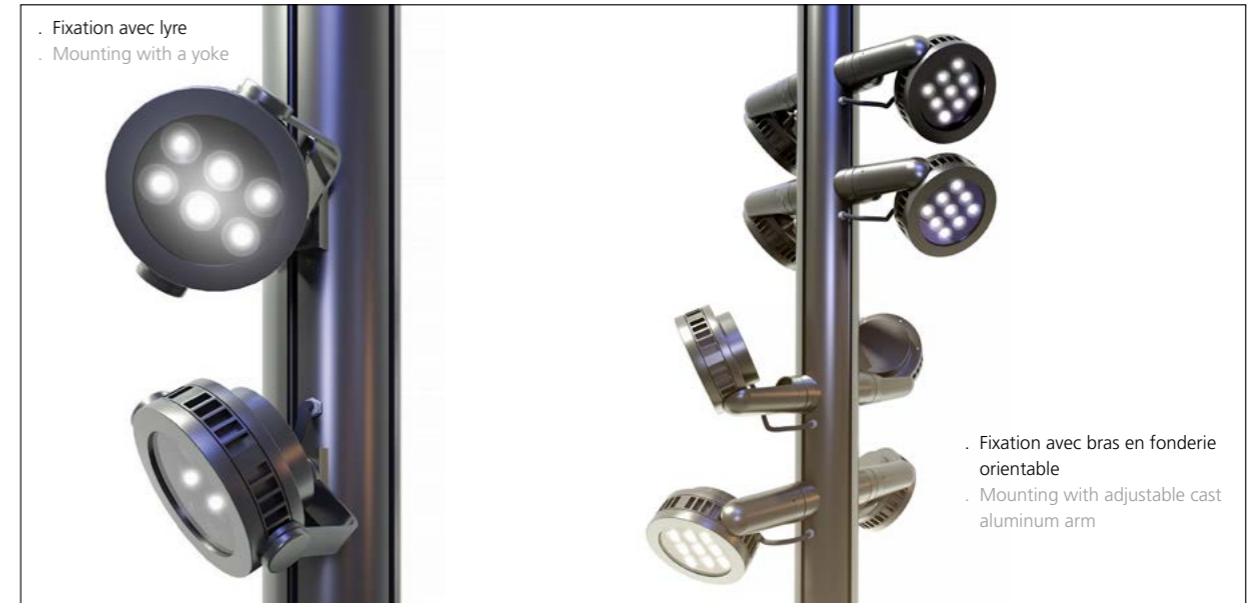

· Fixation avec lyre
· Mounting with a yoke

· Fixation avec bras en fonderie orientable
· Mounting with adjustable cast aluminum arm