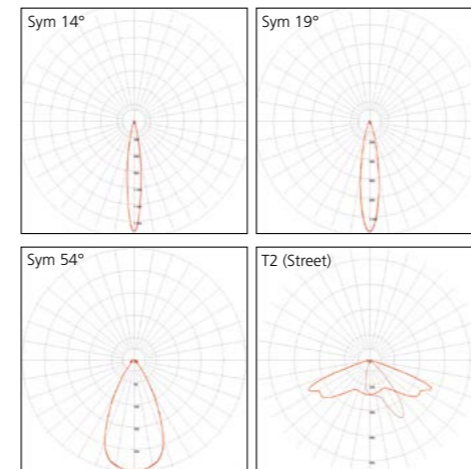

Photométries / Photometry

Autres photométries sur demande
Other photometrics upon request