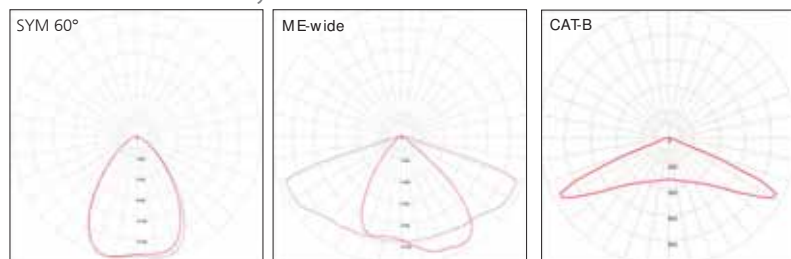

LUMINAIRES DISPONIBLES / LUMINAIRE AVAILABLE

JULES x MAGIC™

Description

- . Body made of die-cast aluminium
- . Dimensions: Ø250 x 83 mm
- . 30 LEDs lighting
- . Cable entry through fast connector
- . Flat clear glass
- . Integrated LED driver and heat sink
- . Certifications: CE, CSA/UL
- . 2 year guarantee

Description

- . Corps en fonderie d'aluminium
- . Dimensions : Ø250 x 83 mm
- . Eclairage par 30 LEDs
- . Entrée de câble par connecteur
- . Verre extra-plat
- . Dissipateur thermique et driver LED intégrés
- . Certifications : CE, CSA/UL
- . Garantie 2 ans

Photométries / Photometry

Informations techniques / Technical specifications

Indice de protection / Protection	IP 65 / IK 08
Classe / Class	I (II possible)
Puissance / Power	35 W
Flux sortant / Outflow (3000°K)	3591 lm
T° de couleur / Color t°	2200, 2700, 3000, 4000 °K
IRC / CRI	>70
Durée de vie / Lifespan (L80B10)	>109 000
Driver	Pilotage DALI, 0-10 V (sur demande / upon request)

JULIETTE x MAGIC™

Description

- . Body made of die-cast aluminium
- . Dimensions: Ø250 x 83 mm
- . 30 LEDs lighting
- . Cable entry through fast connector
- . Flat clear glass
- . Integrated LED driver and heat sink
- . Certifications: CE, CSA/UL
- . 2 year guarantee