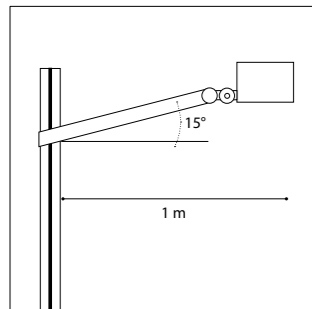

MAUZAC

Construction en aluminium / Intégralement sans soudure
Aluminum made / Entirely weld-free

Tête de mât

- Assemblage de 2 bras en aluminium de section rectangulaire, montés en applique sur le mât
- Source lumineuse orientable
- Simple, double ou Technifonction (retour piéton)

Pole top

- Assembly of 2 arms, rectangular, made of aluminum and mounted on the pole's sides
- Orientable light source
- Single or double bracket, or with