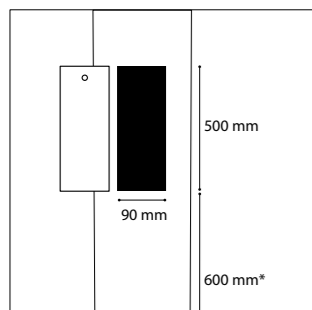

Pole top

- Assembly of 2 arms, rectangular, made of aluminum and mounted on the pole's sides
- Orientable light source
- Single or double bracket, or with

Mât

- Hauteurs de 3,5 à 5 m
- Profil aluminium spécifique de section rectangulaire, avec structure interne fonctionnelle et rails techniques externes

Pole

- Heights from 3.5 to 5 m
- Exclusive rectangular aluminum profile with functional internal structure and external technical

Porte de visite

- Affleurante, interchangeable
- Fermeture par vis inviolable

Hauteur max. préconisée / Max. height recommended : 5 m

Description

- . Corps en fonderie d'aluminium
- . Dimensions : Ø250 x 83 mm
- . Eclairage par 30 LEDs
- . Entrée de câble par connecteur
- . Verre extra-plat
- . Dissipateur thermique et driver LED intégrés
- . Certifications : CE, CSA/UL
- . Garantie 2 ans

Description

- . Body made of die-cast aluminum
- . Dimensions: Ø250 x 83 mm
- . 30 LEDs lighting
- . Cable entry through fast connector
- . Flat clear glass
- . Integrated LED driver and heat sink
- . Certifications: CE, CSA/UL
- . 2 year guarantee