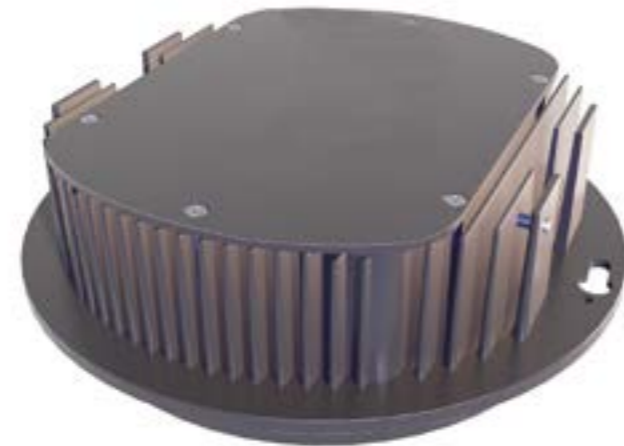

MAUZAC

Construction en aluminium / Intégralement sans soudure
Aluminum made / Entirely weld-free

Tête de mât

- Assemblage de 2 bras en aluminium de section rectangulaire, montés en applique sur le mât
- Source lumineuse orientable
- Simple, double ou Technifonction (retour piéton)

Baseplate

- Made of die-cast aluminum
- Insulating rings on the 4 anchoring oblongs to avoid any contact with galvanized steel bolts

Luminaire LED Magic

- 35W
- 2200, 2700, 3000, 4000 ° K
- 3591 lm
- Pilotage DALI, 0-10 V sur demande

Hauteur max. préconisée / Max. height recommended : 5 m

Description

- . Corps en fonderie d'aluminium
- . Dimensions : Ø250 x 83 mm
- . Eclairage par 30 LEDs
- . Entrée de câble par connecteur
- . Verre extra-plat
- . Dissipateur thermique et driver LED intégrés
- . Certifications : CE, CSA/UL
- . Garantie 2 ans

Description

- . Body made of die-cast aluminum
- . Dimensions: Ø250 x 83 mm
- . 30 LEDs lighting
- . Cable entry through fast connector
- . Flat clear glass
- . Integrated LED driver and heat sink
- . Certifications: CE, CSA/UL
- . 2 year guarantee