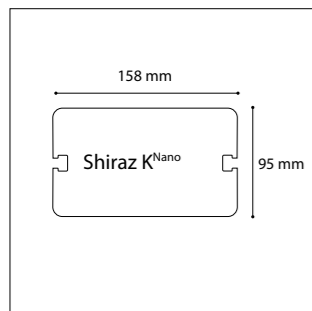

MAUZAC

Construction en aluminium / Intégralement sans soudure
Aluminum made / Entirely weld-free

Tête de mât

- Assemblage de 2 bras en aluminium de section rectangulaire, montés en applique sur le mât
- Source lumineuse orientable
- Simple, double ou Technifonction (retour piéton)

Pole top

- Assembly of 2 arms, rectangular, made of aluminum and mounted on the pole's sides
- Orientable light source
- Single or double bracket, or with

Mât

- Hauteurs de 3,5 à 5 m
- Profil aluminium spécifique de section rectangulaire, avec structure interne fonctionnelle et rails techniques externes

Hauteur max. préconisée / Max. height recommended : 5 m

Description

- . Corps en fonderie d'aluminium
- . Dimensions : Ø250 x 83 mm
- . Eclairage par 30 LEDs
- . Entrée de câble par connecteur
- . Verre extra-plat
- . Dissipateur thermique et driver LED intégrés
- . Certifications : CE, CSA/UL
- . Garantie 2 ans

Description

- . Body made of die-cast aluminum
- . Dimensions: Ø250 x 83 mm
- . 30 LEDs lighting
- . Cable entry through fast connector
- . Flat clear glass
- . Integrated LED driver and heat sink
- . Certifications: CE, CSA/UL
- . 2 year guarantee