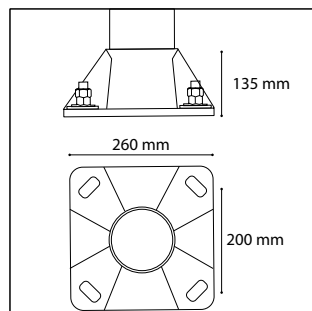

Access door

- . Flush, interchangeable
- . Locked with tamper-proof screw

*Autre hauteur sur demande
Other heights upon request

Semelle

- . En fonderie d'aluminium
- . Bagues isolantes au droit des 4 oblongs d'ancrage pour éviter tout contact avec les tiges en acier galvanisé

Baseplate

- . Made of die-cast aluminum
- . Insulating rings on the 4 anchoring oblongs to avoid any contact with galvanized steel bolts