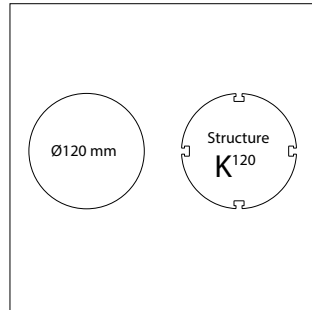

Mât

- . Hauteurs de 3,5 à 5 m
- . Profil aluminium exclusif
- . Extérieur lisse ou avec rails techniques pour faciliter l'accessoirisation

Pole

- . Heights from 3.5 m to 5 m
- . Exclusive aluminum profile
- . Smooth or with external technical grooves to facilitate accessorization