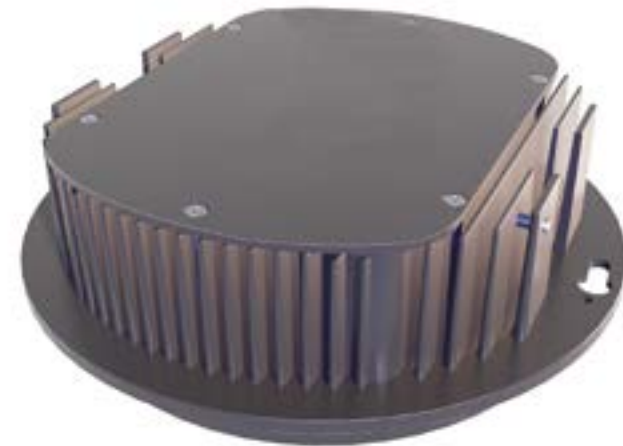

NERELLO

Construction en aluminium / intégralement sans soudure
Aluminum made / Entirely Weld-free

Tête de mât

- . Avancée de 800 mm
- . Découpe aluminium avec réservation permettant d'accueillir le luminaire
- . Simple ou double

MAGIC™

Luminaire LED
LED luminaire

Compatible avec / with :
Ceramic, Nerello, Mauzac, Rovello, Zanello, Marsanne, Roussanne, Techni-Tram, Terret

Hauteur max. préconisée / Max. height recommended : 5 m

Description

- . Corps en fonderie d'aluminium
- . Dimensions : Ø250 x 83 mm
- . Eclairage par 30 LEDs
- . Entrée de câble par connecteur
- . Verre extra-plat
- . Dissipateur thermique et driver LED intégrés
- . Certifications : CE, CSA/UL
- . Garantie 2 ans

Description

- . Body made of die-cast aluminum
- . Dimensions: Ø250 x 83 mm
- . 30 LEDs lighting
- . Cable entry through fast connector
- . Flat clear glass
- . Integrated LED driver and heat sink
- . Certifications: CE, CSA/UL
- . 2 year guarantee