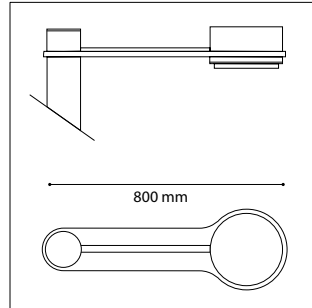

NERELLO

Construction en aluminium / intégralement sans soudure
Aluminum made / Entirely Weld-free

Tête de mât

- . Avancée de 800 mm
- . Découpe aluminium avec réservation permettant d'accueillir le luminaire
- . Simple ou double

Pole

- . Heights from 3.5 m to 5 m
- . Exclusive aluminum profile
- . Smooth or with external technical grooves to facilitate accessorization

Porte de visite

- . Affleurante, interchangeable
- . Fermeture par vis inviolable

- . Corps en fonderie d'aluminium
- . Dimensions : Ø250 x 83 mm
- . Eclairage par 30 LEDs
- . Entrée de câble par connecteur
- . Verre extra-plat
- . Dissipateur thermique et driver LED intégrés
- . Certifications : CE, CSA/UL
- . Garantie 2 ans

Description

- . Body made of die-cast aluminum
- . Dimensions: Ø250 x 83 mm
- . 30 LEDs lighting
- . Cable entry through fast connector
- . Flat clear glass
- . Integrated LED driver and heat sink
- . Certifications: CE, CSA/UL
- . 2 year guarantee