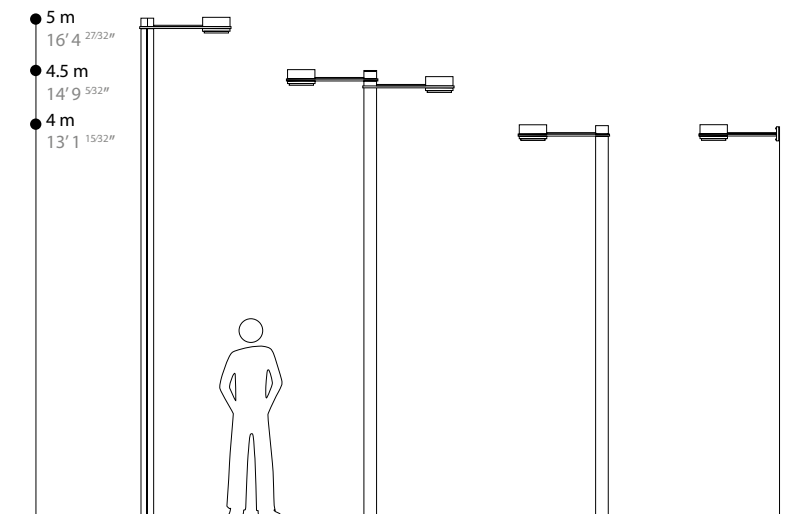

Finish

- . Polyester powder coating, RAL colors or special finish
- . Natural anodization (20 microns)