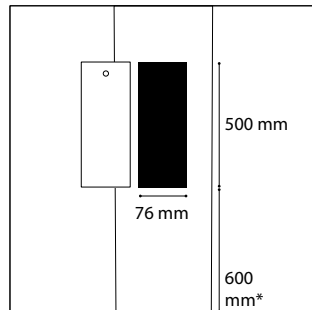

Pole top

- . Arm with 800 mm outreach
- . Cut aluminum piece with a reservation to host the luminaire
- . Single or double

Mât

- . Hauteurs de 3,5 à 5 m
- . Profil aluminium exclusif
- . Extérieur lisse ou avec rails techniques pour faciliter l'accessoirisation

Pole

- . Heights from 3.5 m to 5 m
- . Exclusive aluminum profile
- . Smooth or with external technical grooves to facilitate accessorization

Porte de visite

- . Affleurante, interchangeable
- . Fermeture par vis inviolable

- . Corps en fonderie d'aluminium
- . Dimensions : Ø250 x 83 mm
- . Eclairage par 30 LEDs
- . Entrée de câble par connecteur
- . Verre extra-plat
- . Dissipateur thermique et driver LED intégrés
- . Certifications : CE, CSA/UL
- . Garantie 2 ans

Description

- . Body made of die-cast aluminum
- . Dimensions: Ø250 x 83 mm
- . 30 LEDs lighting
- . Cable entry through fast connector
- . Flat clear glass
- . Integrated LED driver and heat sink
- . Certifications: CE, CSA/UL
- . 2 year guarantee