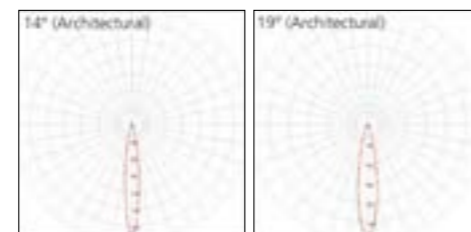

Modèle / model: Paul

Modèle / model: Paulette

Informations techniques / Technical specifications

			
Taille / Size	S	M	L
Nombre de LED / number of LED	16	24	36
Puissance / Power	16 W	24 W	36 W
Flux sortant (rouge) / Outflow (red)*	92 lm	138 lm	207 lm
Flux sortant (vert) / Outflow (green)*	636lm	954lm	1431lm
Flux sortant (bleu) / Outflow (blue)*	124lm	186lm	279lm
Flux sortant (blanc) / Outflow (white)*	480lm	720lm	1080lm
IRC / CRI	>70		
Indice de protection / Protection	IP 65 / IK 08		
Classe / Class	I (II possible)		
Durée de vie / Lifespan (L80B10)	> 100 000		
Driver	Pilotage DALI, DMX (sur demande / upon request)		

*Valeurs de flux indicatives en considérant une tension égale pour chaque couleur

* Indicative outflow values considering the same voltage for each color

Photometries / Photometry

Autres photométries sur demande
Other photometrics upon request