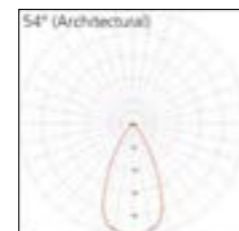

Modèle / model: Paul

Modèle / model: Paulette

Informations techniques / Technical specifications

			
Taille / Size	S	M	L
Nombre de LED / number of LED	16	24	36
Puissance / Power	16 W	24 W	36 W
Flux sortant (rouge) / Outflow (red)*	92 lm	138 lm	207 lm
Flux sortant (vert) / Outflow (green)*	636lm	954lm	1431lm
Flux sortant (bleu) / Outflow (blue)*	124lm	186lm	279lm
Flux sortant (blanc) / Outflow (white)*	480lm	720lm	1080lm
IRC / CRI	>70		
Indice de protection / Protection	IP 65 / IK 08		
Classe / Class	I (II possible)		
Durée de vie / Lifespan (L80B10)	> 100 000		
Driver	Pilotage DALI, DMX (sur demande / upon request)		

*Valeurs de flux indicatives en considérant une tension égale pour chaque couleur

* Indicative outflow values considering the same voltage for each color

Photometries / Photometry

Autres photométries sur demande
Other photometrics upon request