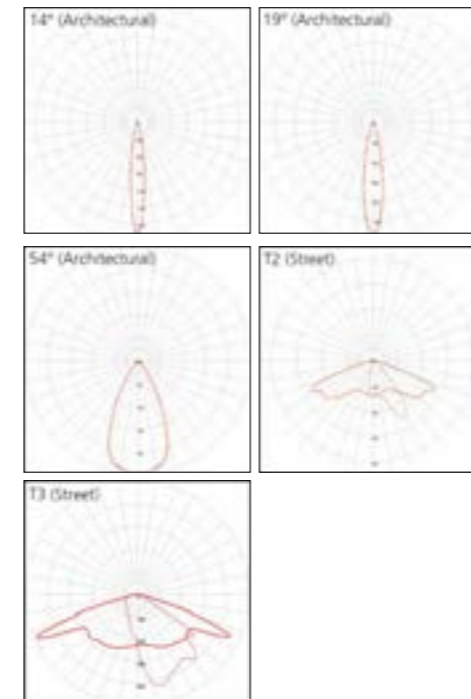

## Photometries / Photometry

Autres photométries sur demande  
Other photometrics upon request

Paul & Paulette S

Avec lyre / with yoke  
190 x 180 x 100 mm  
Avec bras / with arm  
270 x 210 x 100 mm

Paul & Paulette M