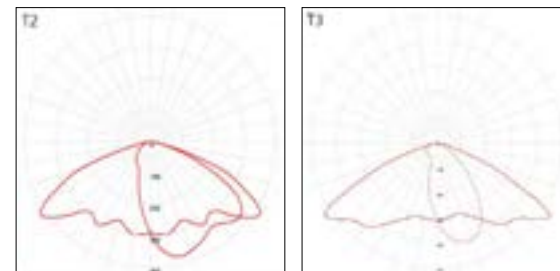

Photométrie / Photometry

● PHOTOMÉTRIES (IES, LDT) →