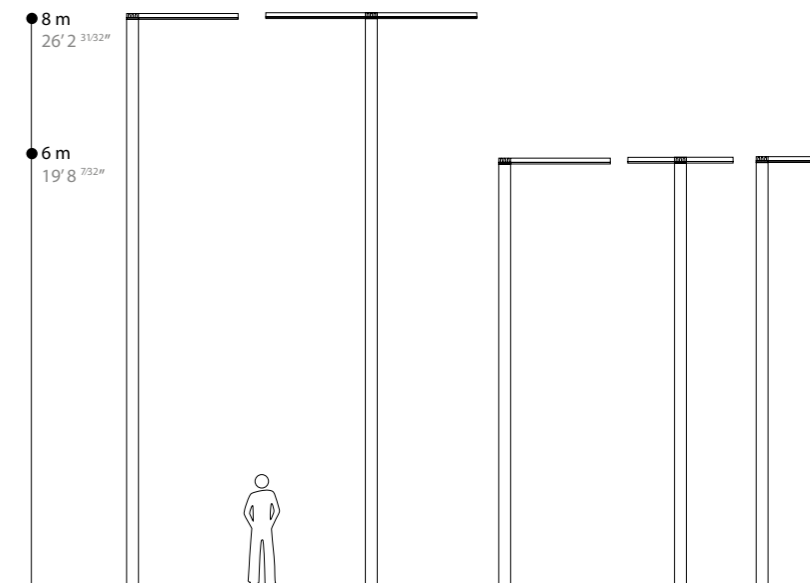

Finish

- . Polyester powder coating, RAL colors or special finish
- . Natural anodization (20 microns)