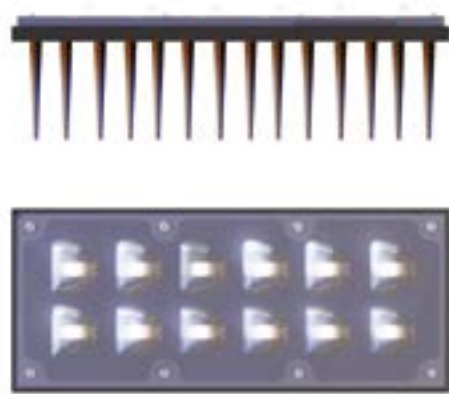

DIZÉO™

Luminaire LED intégrable
Integrable LED luminaire

Compatible avec / with :
Arbane, Vermentino, Réglisse

Hauteur max. préconisée / Max. height recommended : 5 m seul (1 unit), 7 m combiné (2 units)

Description

- . Corps en aluminium
- . Dimensions 206 x 72 mm
- . Dissipateur thermique intégré
- . Eclairage par 12 LEDs
- . Prisme optique réfractant la lumière
- . Certifications : CE, CSA/UL
- . Garantie 2 ans

Description

- . Body made of die-cast aluminum
- . Dimensions: 206 x 72 mm
- . Integrated LED driver and heat sink
- . LED luminaire, 12 LEDs lighting
- . Optical prism reflecting light
- . Certifications: CE, CSA/UL