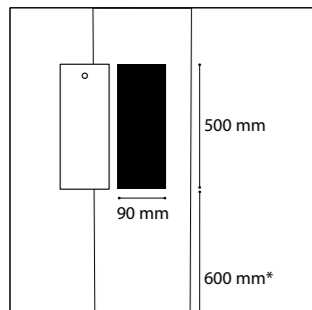

Pole top

- . Arm made of extruded aluminum profile, with a reserve to place the luminaire
- . Single or double bracket

Mât

- . Hauteurs de 4 à 8 m
- . Profil aluminium exclusif avec structure interne fonctionnelle

Pole

- . Heights from 4 to 8 m
- . Exclusive aluminum profile with internal functional structure

Porte de visite

- . Affleurante, interchangeable
- . Fermeture par vis inviolable

Access door

- . Flush, interchangeable
- . Locked with tamper-proof screw

Hauteur max. préconisée / Max. height recommended : 5 m seul (1 unit), 7 m combiné (2 units)

Description

- . Corps en aluminium
- . Dimensions 206 x 72 mm
- . Dissipateur thermique intégré
- . Eclairage par 12 LEDs
- . Prisme optique réfractant la lumière
- . Certifications : CE, CSA/UL
- . Garantie 2 ans

Description

- . Body made of die-cast aluminum
- . Dimensions: 206 x 72 mm
- . Integrated LED driver and heat sink
- . LED luminaire, 12 LEDs lighting
- . Optical prism reflecting light
- . Certifications: CE, CSA/UL