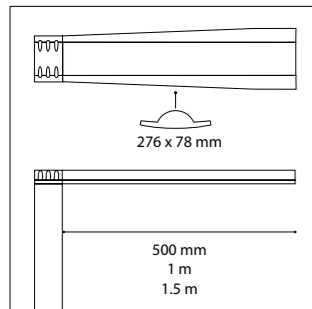

VERMENTINO

Construction en aluminium / Intégralement sans soudure
Aluminum made / Entirely weld-free

Tête de mât

- . Bras en profil aluminium extrudé avec réservation pour accueillir le luminaire
- . Tête de mât simple ou double

Pole top

- . Arm made of extruded aluminum profile, with a reserve to place the luminaire
- . Single or double bracket