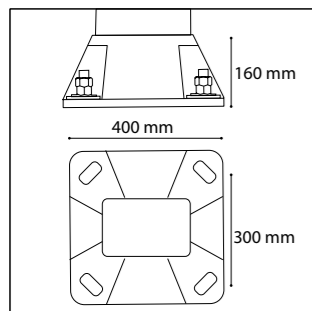

Access door

- . Flush, interchangeable
- . Locked with tamper-proof screw

*Autre hauteur sur demande
Other heights upon request