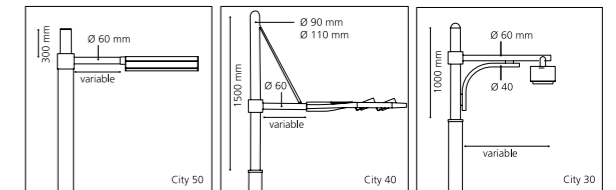

Dizeo LED fixture

- 35W
- 2200, 2700, 3000, 4000 ° K
- 3591 lm
- Pilotage DALI, 0-10 V upon request

- DOC. MAGIC FR →
- DOC. MAGIC EN →

Montady, Traversée (FR)
Maîtrise d'ouvrage / Contracting authority:
Conseil Général de l'Hérault, Hérault Energie

© Hugo Da Costa