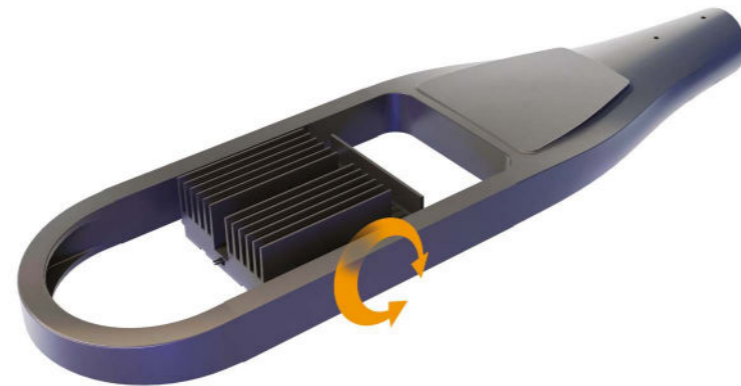

Description

- . Corps en fonderie d'aluminium
- . Dimensions : 740 x 200 mm
- . Dissipateur thermique et driver LED intégrés
- . Eclairage par 16 LEDs
- . Élément lumineux orientable indépendamment du luminaire
- . Certifications : CSA-UL*, CE
- . Garantie 2 ans

*Lampadaire complet uniquement / complete lamp-post only

Compatible avec / with 1-2 module(s)

Description

- . Body made of die-cast aluminium
- . Dimensions : 740 x 200 mm
- . Integrated LED driver and heat sink
- . LED luminaire, 16 LEDs lighting
- . Optical prism reflecting light
- . Certifications: CSA-UL*, CE
- . 2 year guarantee