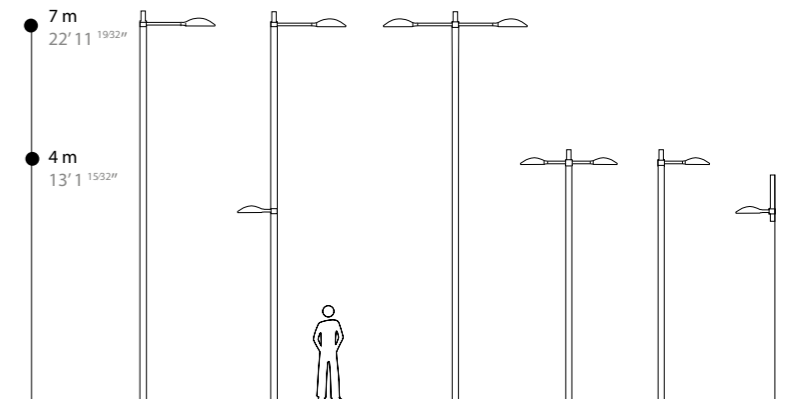

© Hugo Da Costa

Tête de mât

- Amovible, orientable
- Bague modulaire, assurant la liaison entre la rehausse, et le(s) bras

Pole top

- Removable, adjustable
- Modular ring, to connect top extension and the bracket(s)

Luminaire LED
LED Luminaire

Compatible avec / with :
Bamboo, City Line, Terret, Sémillon, Marsanne, Roussanne, Technalinox, Techni-tram

Hauteur max. préconisée / Max. height recommended : 6 m seul (1 unit), 9 m combiné (2 units)

Description

- . Corps en fonderie d'aluminium
- . Dimensions : 740 x 200 mm
- . Dissipateur thermique et driver LED intégrés
- . Eclairage par 16 LEDs
- . Élément lumineux orientable indépendamment du luminaire
- . Certifications : CSA-UL*, CE
- . Garantie 2 ans

*Lampadaire complet uniquement / complete lamp-post only

Compatible avec / with 1-2 module(s)

Description

- . Body made of die-cast aluminium
- . Dimensions : 740 x 200 mm
- . Integrated LED driver and heat sink
- . LED luminaire, 16 LEDs lighting
- . Optical prism reflecting light
- . Certifications: CSA-UL*, CE
- . 2 year guarantee