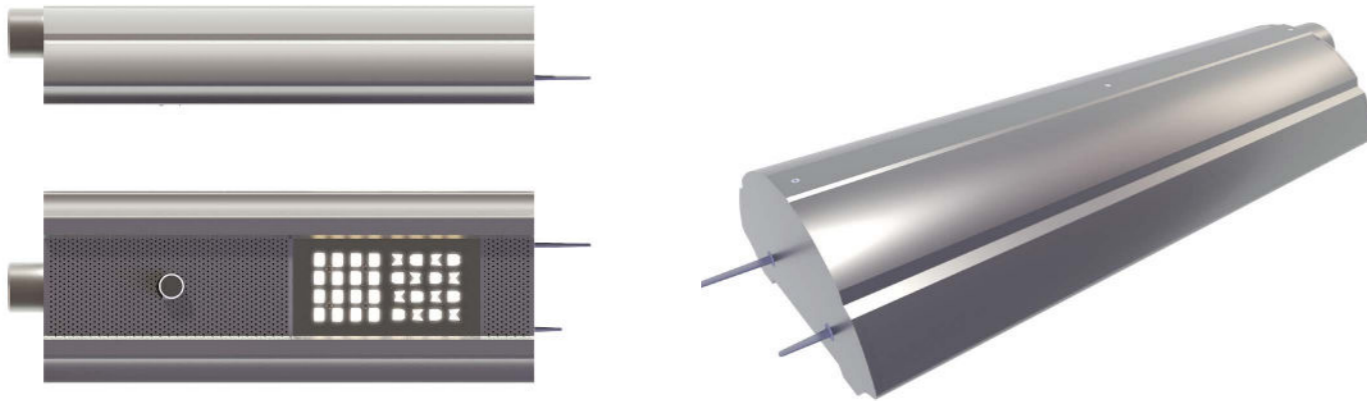

Compatible avec / with :
Bamboo, City Line, Terret, Sémillon, Marsanne, Roussanne, Technalinox, Techni-tram

Hauteur max. préconisée / Max. height recommended : 8 m

Description

- Corps en aluminium extrudé
- Verre trempé avec traitement haute transmission lumineuse
- Dimensions : 670 x 268 x 136 mm (module : 120 x 120 x 60 mm)
- Dissipateur thermique et driver LED intégrés
- Détection de présence par caméra programmable
- Deux zones d'éclairage possible, programmables indépendamment
- Certification : CE, CSA/UL
- Garantie 2 ans

Description

- Body in extruded aluminum
- Tamper proof glass with «high lighting transmission» special treatment
- Dimensions: 670 x 268 x 136 mm (module: 120 x 120 x 60 mm)
- Integrated heat sink and LED driver
- Presence sensor through programmable video-camera
- Two possible lighting areas, independently programmable
- Certification: CE, CSA/UL
- 2 year guarantee

Compatible avec / with 1-3 module(s)

Informations techniques / Technical specifications

Indice de protection / Protection	IP 65 / IK 08			
Classe / Class	I (II possible)			
Puissance / Power	16 W	33 W	2x33 W	3x33W
Flux sortant / Outflow (3000°K)	1700 lm	3350 lm	6700 lm	10050 lm
T° de couleur / Color t°	2000, 2700, 3000, 4000 °K			
IRC / CRI	>70			
Durée de vie / Lifespan (L80B10)	> 100 000			
Driver	Pilotage autonome / caméra de détection (driver classique également disponible, standard driver also available)