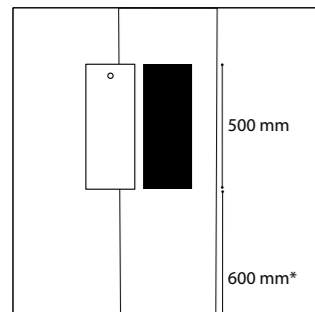

Luminaire

- Compatible with Technilum™s Ceramic and Nerello (height <6 m), I.C.E. and E.L.F.E. luminaires (see p 192)
- Compatible with other luminaires

Mât

- Hauteurs de 4 à 12 m
- Profils exclusifs en aluminium avec structure interne fonctionnelle

Pole

- Heights from 4 to 12 m
- Made from exclusive aluminum profiles, with internal structure

Specifications p 208

Porte de visite

- Affleurante, interchangeable
- Fermeture par vis inviolable
- Dimensions selon profil (voir p 208)

Description

- . Corps en fonderie d'aluminium
- . Dimensions : 740 x 200 mm
- . Dissipateur thermique et driver LED intégrés
- . Eclairage par 16 LEDs
- . Élément lumineux orientable indépendamment du luminaire
- . Certifications : CSA-UL*, CE
- . Garantie 2 ans

*Lampadaire complet uniquement / complete lamp-post only

Compatible avec / with 1-2 module(s)

Description

- . Body made of die-cast aluminium
- . Dimensions : 740 x 200 mm
- . Integrated LED driver and heat sink
- . LED luminaire, 16 LEDs lighting
- . Optical prism reflecting light
- . Certifications: CSA-UL*, CE
- . 2 year guarantee