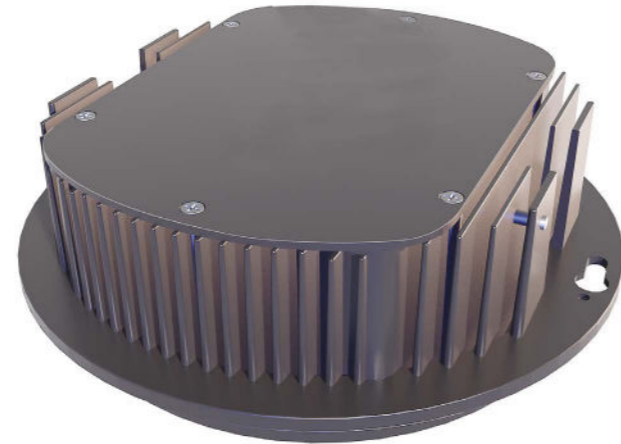

MAGIC™

Luminaire LED
LED luminaire

Compatible avec / with :
Ceramic, Nerello, Mauzac, Rovello, Zanello, Marsanne, Roussanne, Techni-Tram, Terret

Hauteur max. préconisée / Max. height recommended : 5 m

Description

- . Corps en fonderie d'aluminium
- . Dimensions : Ø250 x 83 mm
- . Eclairage par 30 LEDs
- . Entrée de câble par connecteur
- . Verre extra-plat
- . Dissipateur thermique et driver LED intégrés
- . Certifications : CE, CSA/UL
- . Garantie 2 ans

Description

- . Body made of die-cast aluminum
- . Dimensions: Ø250 x 83 mm
- . 30 LEDs lighting
- . Cable entry through fast connector
- . Flat clear glass
- . Integrated LED driver and heat sink
- . Certifications: CE, CSA/UL
- . 2 year guarantee