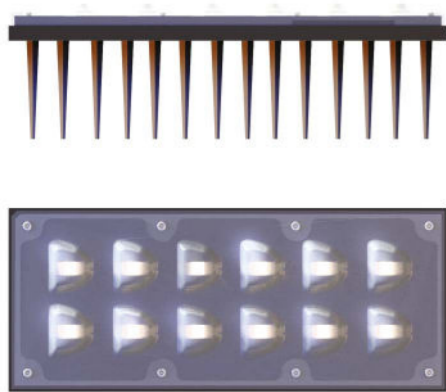

# DIZÉO™

Luminaire LED intégrable  
Integrable LED luminaire

Compatible avec / with :  
Arbane, Vermentino, Réglisse

Hauteur max. préconisée / Max. height recommended : 5 m seul (1 unit), 7 m combiné (2 units)

## Description

- . Corps en aluminium
- . Dimensions 206 x 72 mm
- . Dissipateur thermique intégré
- . Eclairage par 12 LEDs
- . Prisme optique réfractant la lumière
- . Certifications : CE, CSA/UL
- . Garantie 2 ans

## Description

- . Body made of die-cast aluminum
- . Dimensions: 206 x 72 mm
- . Integrated LED driver and heat sink
- . LED luminaire, 12 LEDs lighting
- . Optical prism reflecting light
- . Certifications: CE, CSA/UL
- . 2 year guarantee