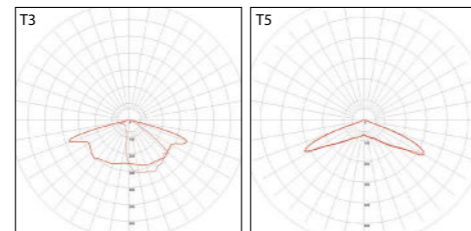

Photométries / Photometry

● PHOTOMÉTRIES (IES, LDT) →