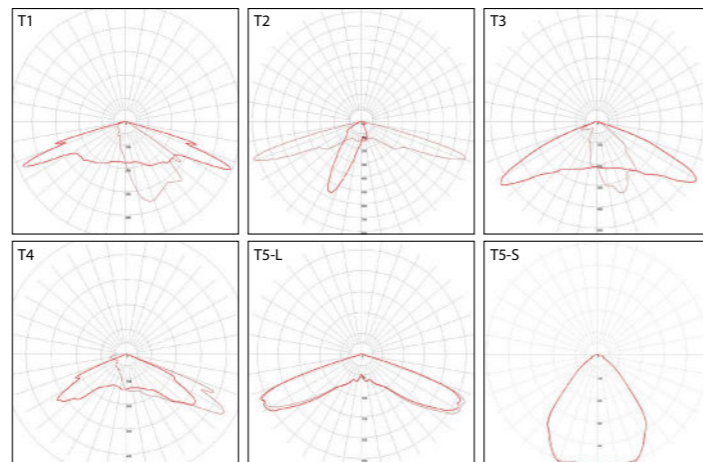

Photométries / Photometry

● PHOTOMÉTRIES (IES, LDT) →