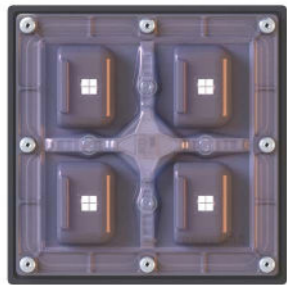

KARÉO™

Luminaire LED intégrable
Integrable LED luminaire

Compatible avec / with :
Treille, Creille, Creille GM, Creille qui Pousse, Borne Creille, Borne Treille, Borne Shiraz (K), Tannat, Zinfandel...

Hauteur max. préconisée / Max. height recommended : 6 m seul (1 unit), 9 m combiné (2-3 units)

Description

- Corps en aluminium
- Dimensions : 90 x 90 x 60 mm
- Dissipateur thermique et driver LED intégrés
- Éclairage par 16 LEDs - Avec optiques silicones
- Prisme optique réfractant la lumière
- Certifications : CE, CSA/UL
- Garantie 2 ans

Description

- Body made of die-cast aluminium
- Dimensions: 90 x 90 x 60 mm
- Integrated LED driver and heat sink
- LED luminaire, 16 LEDs lighting
- Optical prism reflecting light
- Certifications: CE, CSA/UL
- 2 year guarantee