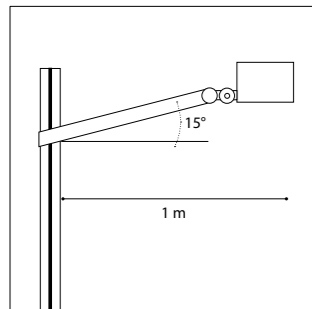

MAUZAC

Construction en aluminium / Intégralement sans soudure
Aluminum made / Entirely weld-free