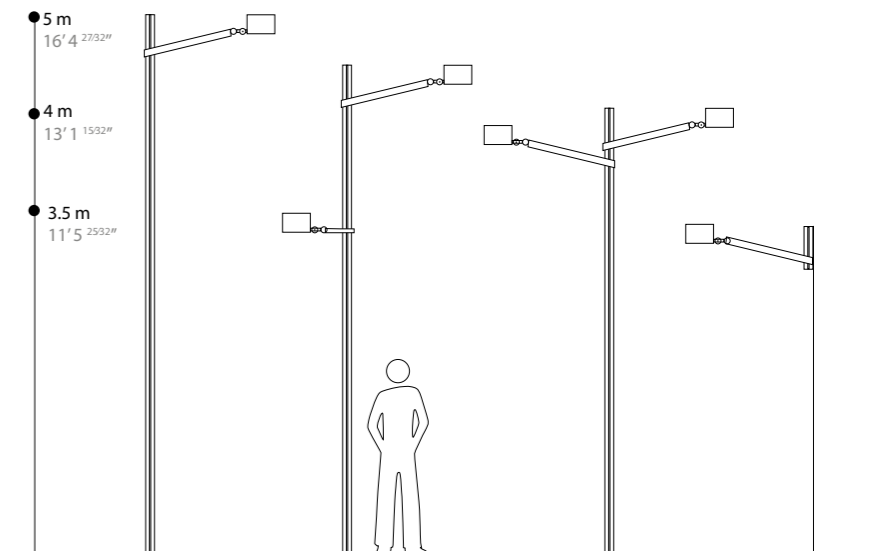

Finish

- Polyester powder coating, RAL colors or special finish
- Natural anodization (20 microns)