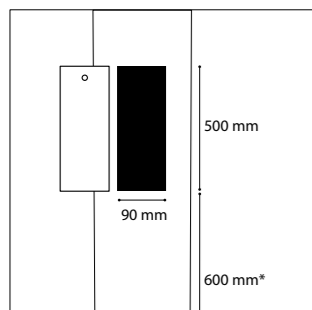

Pole top

- Assembly of 2 arms, rectangular, made of aluminum and mounted on the pole's sides
- Orientable light source
- Single or double bracket, or with pedestrian lighting

Mât

- Hauteurs de 3,5 à 5 m
- Profil aluminium spécifique de section rectangulaire, avec structure interne fonctionnelle et rails techniques externes

Pole

- Heights from 3.5 to 5 m
- Exclusive rectangular aluminum profile with functional internal structure and external technical grooves

Porte de visite

- Affleurante, interchangeable
- Fermeture par vis inviolable

Hauteur max. préconisée / Max. height recommended : 5 m

Description

- . Corps en fonderie d'aluminium
- . Dimensions : Ø250 x 83 mm
- . Eclairage par 30 LEDs
- . Entrée de câble par connecteur
- . Verre extra-plat
- . Dissipateur thermique et driver LED intégrés
- . Certifications : CE, CSA/UL
- . Garantie 2 ans

Description

- . Body made of die-cast aluminum
- . Dimensions: Ø250 x 83 mm
- . 30 LEDs lighting
- . Cable entry through fast connector
- . Flat clear glass
- . Integrated LED driver and heat sink
- . Certifications: CE, CSA/UL
- . 2 year guarantee