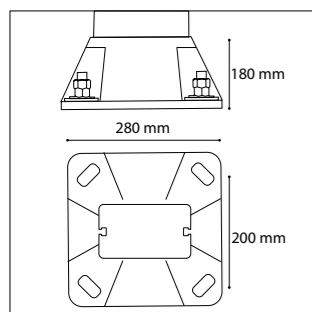

Access door

- Flush, interchangeable
- Locked with tamper-proof screw

*Autre hauteur sur demande
Other heights upon request

Semelle

- En fonderie d'aluminium
- Bagues isolantes au droit des 4 oblongs d'ancrage pour éviter tout contact avec les tiges en acier galvanisé

Baseplate

- Made of die-cast aluminum
- Insulating rings on the 4 anchoring oblongs to avoid any contact with galvanized steel bolts