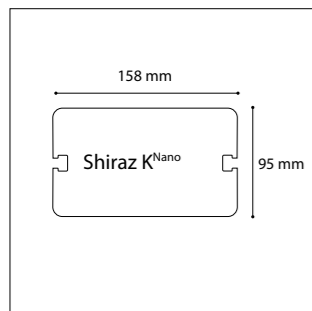

MAUZAC

Construction en aluminium / Intégralement sans soudure
Aluminum made / Entirely weld-free

Tête de mât

- Assemblage de 2 bras en aluminium de section rectangulaire, montés en applique sur le mât
- Source lumineuse orientable
- Simple, double ou Technifonction (retour piéton)

Pole top

- Assembly of 2 arms, rectangular, made of aluminum and mounted on the pole's sides
- Orientable light source
- Single or double bracket, or with pedestrian lighting

Mât

- Hauteurs de 3,5 à 5 m
- Profil aluminium spécifique de section rectangulaire, avec structure interne fonctionnelle et rails techniques externes

Hauteur max. préconisée / Max. height recommended : 5 m

Description

- . Corps en fonderie d'aluminium
- . Dimensions : Ø250 x 83 mm
- . Eclairage par 30 LEDs
- . Entrée de câble par connecteur
- . Verre extra-plat
- . Dissipateur thermique et driver LED intégrés
- . Certifications : CE, CSA/UL
- . Garantie 2 ans

Description

- . Body made of die-cast aluminum
- . Dimensions: Ø250 x 83 mm
- . 30 LEDs lighting
- . Cable entry through fast connector
- . Flat clear glass
- . Integrated LED driver and heat sink
- . Certifications: CE, CSA/UL
- . 2 year guarantee