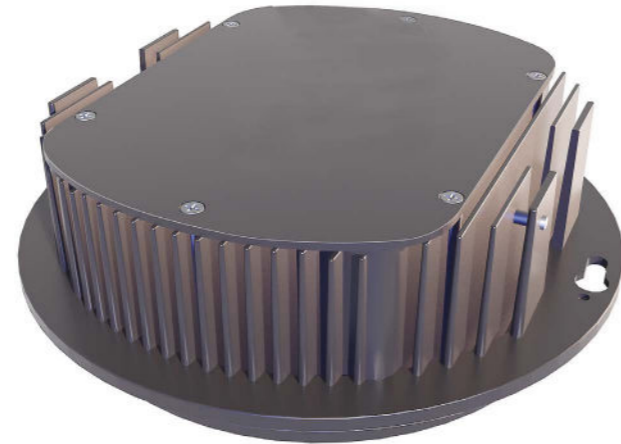

MAUZAC

Construction en aluminium / Intégralement sans soudure
Aluminum made / Entirely weld-free

Tête de mât

- Assemblage de 2 bras en aluminium de section rectangulaire, montés en applique sur le mât
- Source lumineuse orientable
- Simple, double ou Technifonction (retour piéton)

Baseplate

- Made of die-cast aluminum
- Insulating rings on the 4 anchoring oblongs to avoid any contact with galvanized steel bolts

Luminaire LED Magic

- 35W
- 2200, 2700, 3000, 4000 ° K
- 3591 lm
- Pilotage DALI, 0-10 V sur demande

Hauteur max. préconisée / Max. height recommended : 5 m

Description

- . Corps en fonderie d'aluminium
- . Dimensions : Ø250 x 83 mm
- . Eclairage par 30 LEDs
- . Entrée de câble par connecteur
- . Verre extra-plat
- . Dissipateur thermique et driver LED intégrés
- . Certifications : CE, CSA/UL
- . Garantie 2 ans

Description

- . Body made of die-cast aluminum
- . Dimensions: Ø250 x 83 mm
- . 30 LEDs lighting
- . Cable entry through fast connector
- . Flat clear glass
- . Integrated LED driver and heat sink
- . Certifications: CE, CSA/UL
- . 2 year guarantee