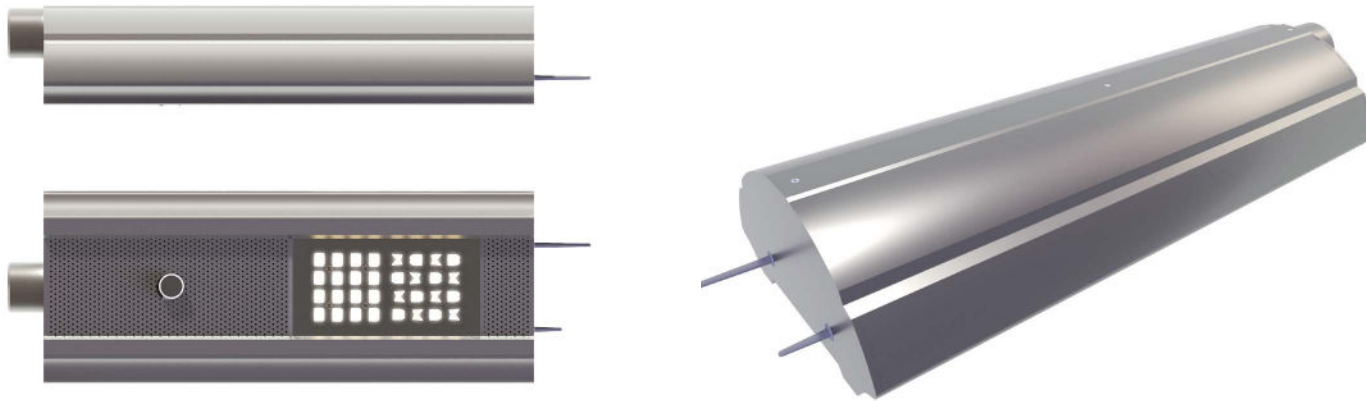

Compatible avec / with :
Bamboo, City Line, Terret, Sémillon, Marsanne, Roussanne, Technalinox, Techni-tram

Hauteur max. préconisée / Max. height recommended : 8 m

Description

- Corps en aluminium extrudé
- Verre trempé avec traitement haute transmission lumineuse
- Dimensions : 670 x 268 x 136 mm (module : 120 x 120 x 60 mm)
- Dissipateur thermique et driver LED intégrés
- Détection de présence par caméra programmable
- Deux zones d'éclairage possible, programmables indépendamment
- Certification : CE, CSA/UL
- Garantie 2 ans

Description

- Body in extruded aluminum
- Tamper proof glass with «high lighting transmission» special treatment
- Dimensions: 670 x 268 x 136 mm (module: 120 x 120 x 60 mm)
- Integrated heat sink and LED driver
- Presence sensor through programmable video-camera
- Two possible lighting areas, independently programmable
- Certification: CE, CSA/UL
- 2 year guarantee

Compatible avec / with 1-3 module(s)

Informations techniques / Technical specifications

Indice de protection / Protection	IP 65 / IK 08			
Classe / Class	I (II possible)			
Puissance / Power	16 W	33 W	2x33 W	3x33W
Flux sortant / Outflow (3000°K)	1700 lm	3350 lm	6700 lm	10050 lm
T° de couleur / Color t°	2000, 2700, 3000, 4000 °K			
IRC / CRI	>70			
Durée de vie / Lifespan (L80B10)	> 100 000			
Driver	Pilotage autonome / caméra de détection (driver classique également disponible, standard driver also available)