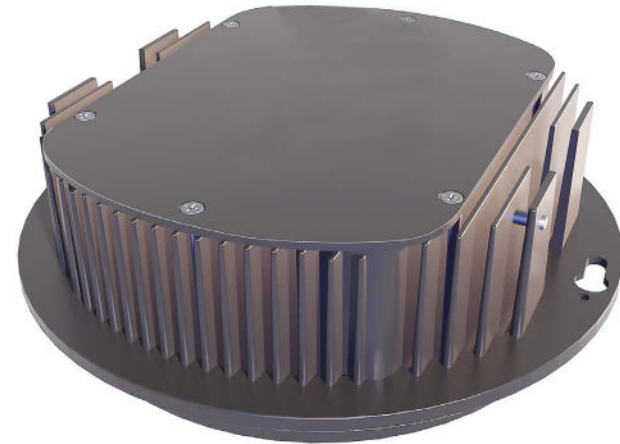

MAGIC™

Luminaire LED
LED luminaire

Compatible avec / with :
Ceramic, Nerello, Mauzac, Rovello, Zanello, Marsanne, Roussanne, Techni-Tram, Terret

Hauteur max. préconisée / Max. height recommended : 5 m

Description

- . Corps en fonderie d'aluminium
- . Dimensions : Ø250 x 83 mm
- . Eclairage par 30 LEDs
- . Entrée de câble par connecteur
- . Verre extra-plat
- . Dissipateur thermique et driver LED intégrés
- . Certifications : CE, CSA/UL
- . Garantie 2 ans

Description

- . Body made of die-cast aluminum
- . Dimensions: Ø250 x 83 mm
- . 30 LEDs lighting
- . Cable entry through fast connector
- . Flat clear glass
- . Integrated LED driver and heat sink
- . Certifications: CE, CSA/UL
- . 2 year guarantee