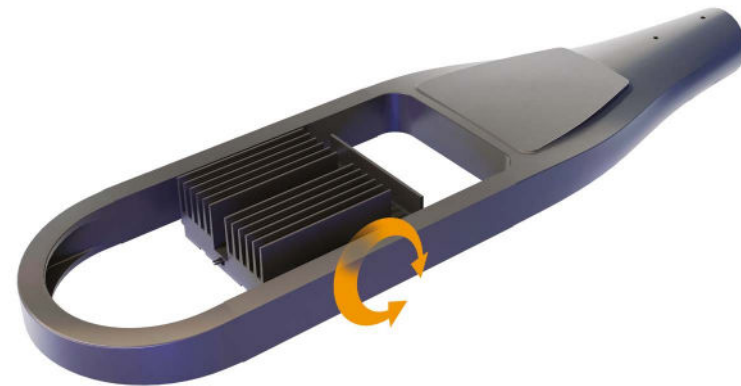

© François Deladerrière

ROUSSANNE

Construction en aluminium / Intégralement sans soudure
Aluminum made / Entirely weld-free

Tête de mât

- Amovible. Simple, double ou Technifonction (retour piéton)
- Bras en profil d'aluminium extrudé, ajouré
- Bague en fonderie d'aluminium Ø140 mm
- Selon configurations: tirant(s) en acier inoxydable
- Compatible luminaires I.C.E. et E.L.F.E. (p 192)

Pole top

- Removable. Single, double, or with pedestrian lighting
- Arm made of extruded aluminum, cut-out
- Die-cast aluminum pole ring Ø 140 mm
- Depending on configurations: stainless steel tie-bar
- Compatible with I.C.E. & E.L.F.E. luminaires (p 192)

Description

- . Corps en fonderie d'aluminium
- . Dimensions : 740 x 200 mm
- . Dissipateur thermique et driver LED intégrés
- . Eclairage par 16 LEDs
- . Élément lumineux orientable indépendamment du luminaire
- . Certifications : CSA-UL*, CE
- . Garantie 2 ans

*Lampadaire complet uniquement / complete lamp-post only

Compatible avec / with 1-2 module(s)

Description

- . Body made of die-cast aluminium
- . Dimensions : 740 x 200 mm
- . Integrated LED driver and heat sink
- . LED luminaire, 16 LEDs lighting
- . Optical prism reflecting light
- . Certifications: CSA-UL*, CE
- . 2 year guarantee