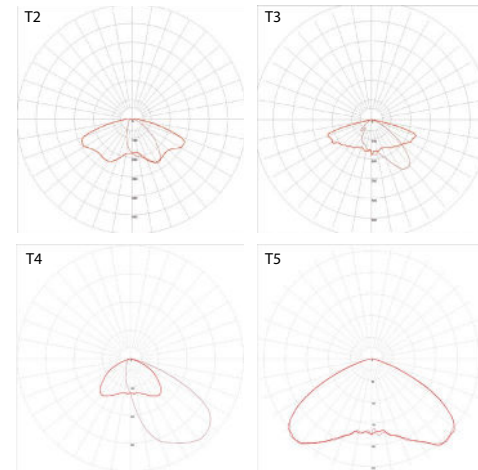

Photométries / Photometry

● PHOTOMÉTRIES (IES, LDT) →

Confort & économie d'énergie

Adaptable sur toute notre gamme de candélabres, le luminaire I.C.E.® s'intègre parfaitement à vos projets de Smart City. Capable de détecter et, surtout, de différencier, la présence de piétons, vélos ou véhicules motorisés, il adapte les réglages lumineux en fonction :

- Gain d'énergie conséquent (jusqu'à 65 % en zone péri-urbaine)
- Un maximum de confort pour l'utilisateur
- Préservation de la biodiversité

Adaptable on all our range of lampposts, the I.C.E. light integrates perfectly into your Smart City projects. Able to detect and, above all, differentiate the presence of pedestrians, bicycles or motorised vehicles, it adapts the light settings according to the presence of each.

- Substantial energy savings (up to 65% in suburban environment)
- Maximum user comfort
- Preservation of biodiversity