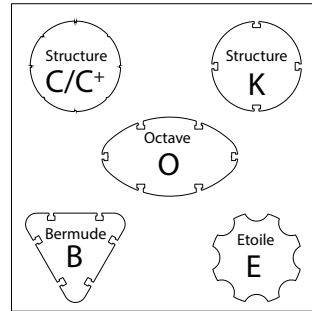

© François Deladerrière

ROUSSANNE

Construction en aluminium / Intégralement sans soudure
Aluminum made / Entirely weld-free

Tête de mât

- Amovible. Simple, double ou Technifonction (retour piéton)
- Bras en profil d'aluminium extrudé, ajouré
- Bague en fonderie d'aluminium Ø140 mm
- Selon configurations: tirant(s) en acier inoxydable
- Compatible luminaires I.C.E. et E.L.F.E. (p 192)

Pole top

- Removable. Single, double, or with pedestrian lighting
- Arm made of extruded aluminum, cut-out
- Die-cast aluminum pole ring Ø 140 mm
- Depending on configurations: stainless steel tie-bar
- Compatible with I.C.E. & E.L.F.E. luminaires (p 192)