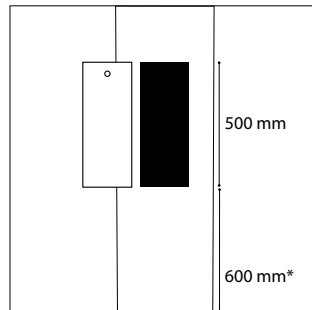

Pole top

- Removable. Single, double, or with pedestrian lighting
- Arm made of extruded aluminum, cut-out
- Die-cast aluminum pole ring Ø 140 mm
- Depending on configurations: stainless steel tie-bar
- Compatible with I.C.E. & E.L.F.E. luminaires (p 192)

Mât

- Hauteurs de 4 à 12 m
- Profils exclusifs en aluminium avec structure interne fonctionnelle

Pole

- Heights from 4 to 12 m
- Made from exclusive aluminum profiles, with internal structure

Specifications p 208

Description

- . Corps en fonderie d'aluminium
- . Dimensions : 740 x 200 mm
- . Dissipateur thermique et driver LED intégrés
- . Eclairage par 16 LEDs
- . Élément lumineux orientable indépendamment du luminaire
- . Certifications : CSA-UL*, CE
- . Garantie 2 ans

Description

- Corps en aluminium extrudé
- Verre trempé avec traitement haute transmission lumineuse
- Dimensions : 670 x 268 x 136 mm (module : 120 x 120 x 60 mm)
- Dissipateur thermique et driver LED intégrés
- Détection de présence par caméra programmable
- Deux zones d'éclairage possible, programmables indépendamment
- Certification : CE, CSA/UL
- Garantie 2 ans