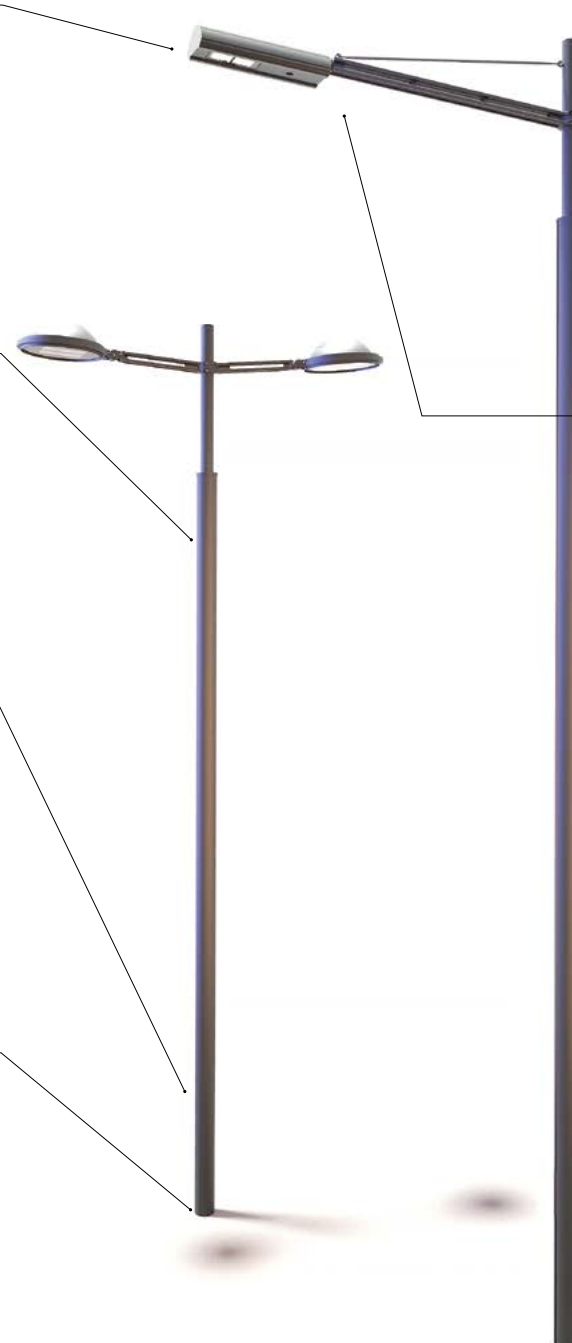

Baseplate

- Made of die-cast aluminum
- Insulating rings on the 4 anchoring oblongs to avoid any contact with galvanized steel bolts
- Dimensions according to height & profile (p 208)