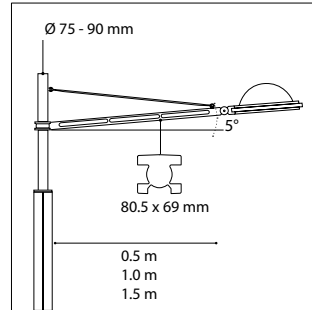

© François Deladerrière

ROUSSANNE

Construction en aluminium / Intégralement sans soudure
Aluminum made / Entirely weld-free

Tête de mât

- Amovible. Simple, double ou Technifonction (retour piéton)
- Bras en profil d'aluminium extrudé, ajouré
- Bague en fonderie d'aluminium Ø140 mm
- Selon configurations: tirant(s) en acier inoxydable
- Compatible luminaires I.C.E. et E.L.F.E. (p 192)

Pole top

- Removable. Single, double, or with pedestrian lighting
- Arm made of extruded aluminum, cut-out
- Die-cast aluminum pole ring Ø 140 mm
- Depending on configurations: stainless steel tie-bar
- Compatible with I.C.E. & E.L.F.E. luminaires (p 192)

Mât

- Hauteurs de 4 à 12 m
- Profils exclusifs en aluminium avec structure interne fonctionnelle

Pole

- Heights from 4 to 12 m
- Made from exclusive aluminum profiles, with internal structure

Specifications p 208

Description

- . Corps en fonderie d'aluminium
- . Dimensions : 740 x 200 mm
- . Dissipateur thermique et driver LED intégrés
- . Eclairage par 16 LEDs
- . Élément lumineux orientable indépendamment du luminaire
- . Certifications : CSA-UL*, CE
- . Garantie 2 ans