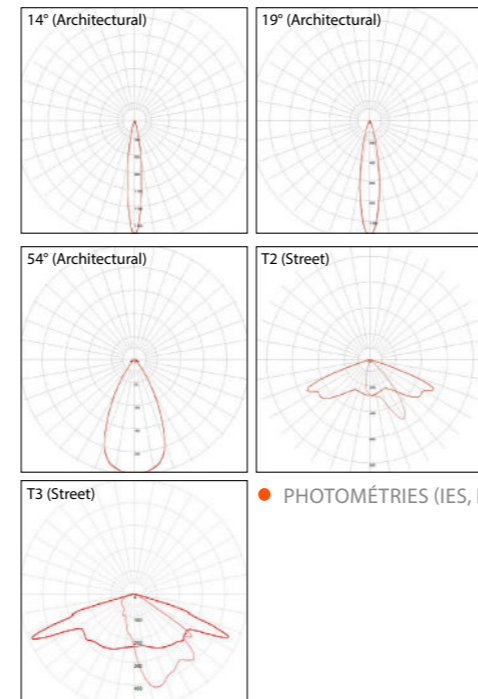

Photometries / Photometry

Autres photométries sur demande
Other photometrics upon request

● PHOTOMÉTRIES (IES, LDT) →