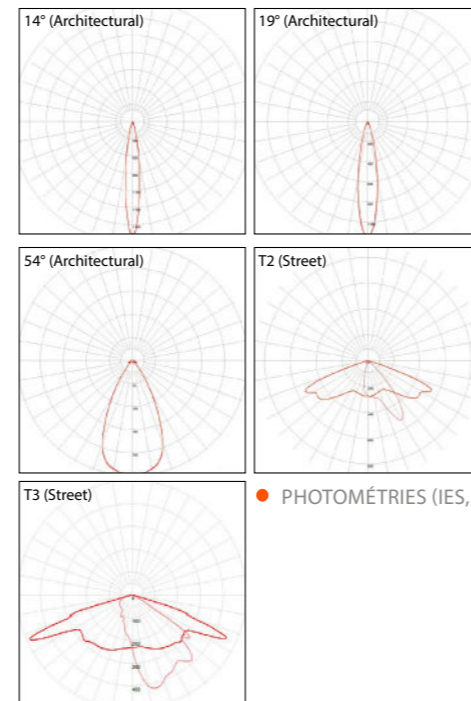

Photometries / Photometry

Autres photométries sur demande
Other photometrics upon request

● PHOTOMÉTRIES (IES, LDT) →