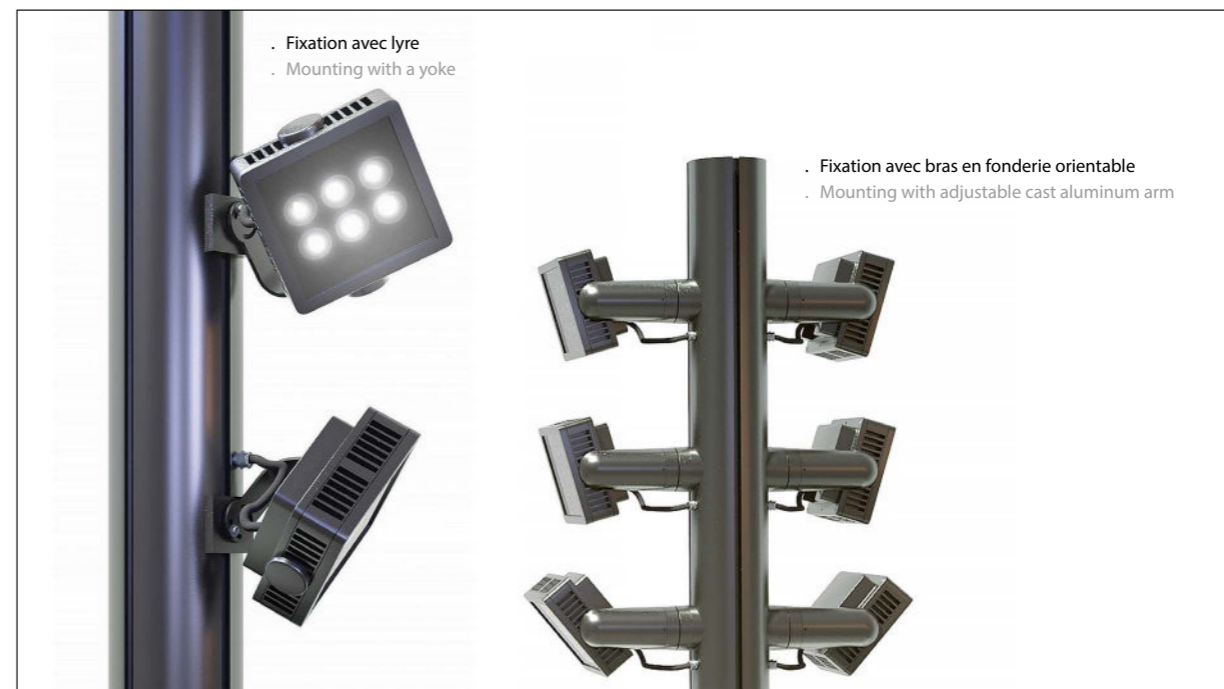

- Fixation avec lyre
- Mounting with a yoke

- Fixation avec bras en fonderie orientable
- Mounting with adjustable cast aluminum arm

Avec lyre / with yoke
190 x 180 x 100 mm
Avec bras / with arm
270 x 210 x 100 mm

Avec lyre / with yoke
210 x 200 x 100 mm
Avec bras / with arm
280 x 230 x 100 mm

Avec lyre / with yoke
260 x 240 x 110 mm
Avec bras / with arm
300 x 270 x 110 mm