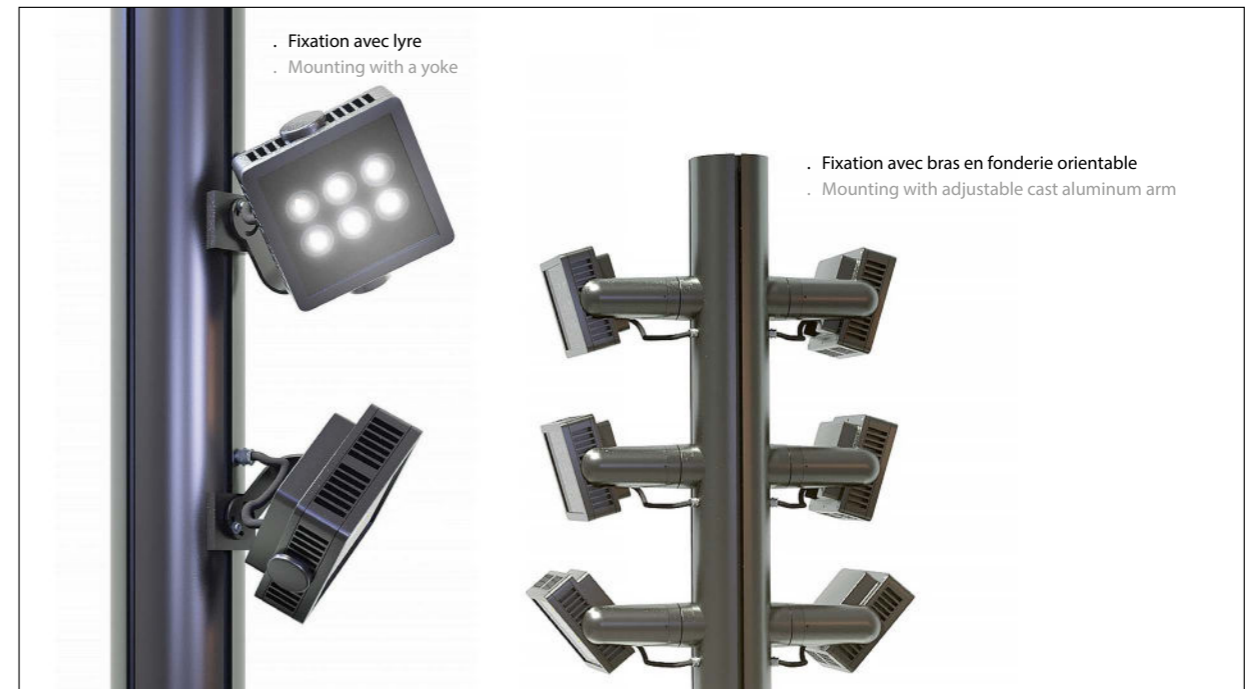

- Fixation avec lyre
- Mounting with a yoke

- Fixation avec bras en fonderie orientable
- Mounting with adjustable cast aluminum arm

Paul & Paulette S

Avec lyre / with yoke
190 x 180 x 100 mm
Avec bras / with arm
270 x 210 x 100 mm