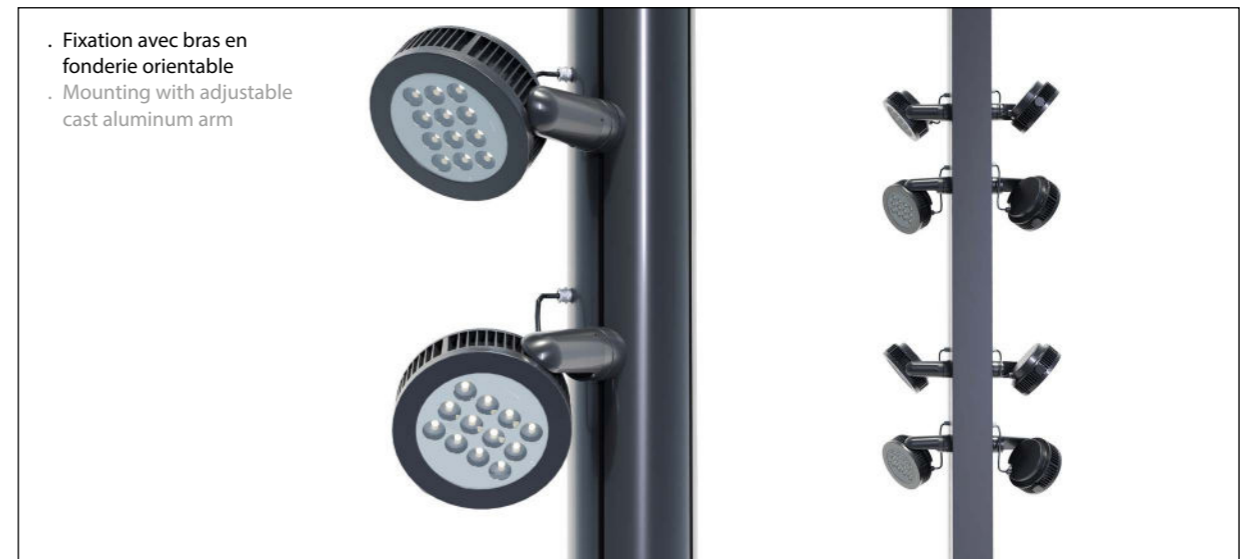

Photometries / Photometry

Autres photométries sur demande
Other photometrics upon request

● PHOTOMÉTRIES (IES, LDT) →

- Fixation avec lyre
- Mounting with a yoke

- Fixation avec bras en fonderie orientable
- Mounting with adjustable cast aluminum arm