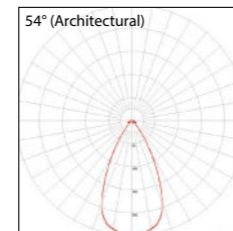

Photometries / Photometry

● PHOTOMÉTRIES (IES, LDT) →

Autres photométries sur demande
Other photometrics upon request