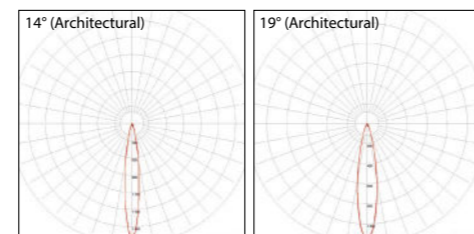

Modèle / model: Paul

Modèle / model: Paulette

Informations techniques / Technical specifications

	S	M	L
Taille / Size			
Nombre de LED / number of LED	16	24	36
Puissance / Power	16 W	24 W	36 W
Flux sortant (rouge) / Outflow (red)*	92 lm	138 lm	207 lm
Flux sortant (vert) / Outflow (green)*	636lm	954lm	1431lm
Flux sortant (bleu) / Outflow (blue)*	124lm	186lm	279lm
Flux sortant (blanc) / Outflow (white)*	480lm	720lm	1080lm
IRC / CRI	>70		
Indice de protection / Protection	IP 65 / IK 08		
Classe / Class	I (II possible)		
Durée de vie / Lifespan (L80B10)	> 100 000		
Driver	Pilotage DALI, DMX (sur demande / upon request)		

*Valeurs de flux indicatives en considérant une tension égale pour chaque couleur

* Indicative outflow values considering the same voltage for each color

Photometries / Photometry

● PHOTOMÉTRIES (IES, LDT) →