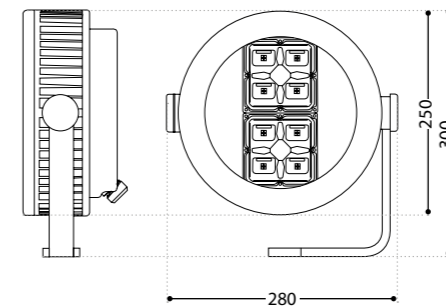

- Fixation avec bras en fonderie orientable
- Mounting with adjustable cast aluminum arm

Paulette
XL
Lyre /
Yoke