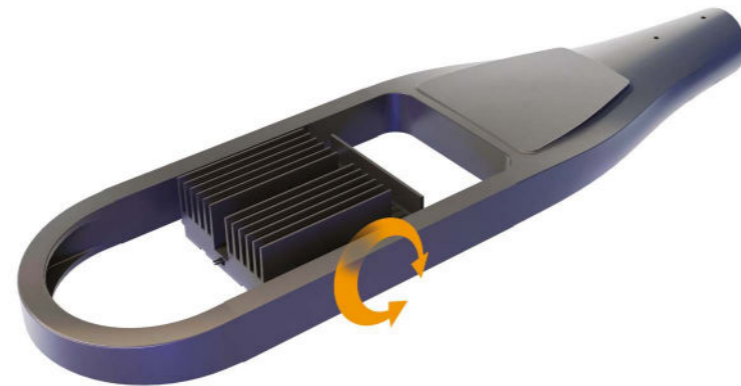

## Tête de mât

- Amovible. Simple, double, ou Technifonction (retour piéton)
- Bras en profil d'aluminium extrudé, ajouré
- Bague en fonderie d'aluminium Ø140 mm
- Selon configurations: tirant(s) en acier inoxydable
- Compatible luminaires I.C.E. et E.L.F.E. (p 192)

Description

- . Corps en fonderie d'aluminium
- . Dimensions : 740 x 200 mm
- . Dissipateur thermique et driver LED intégrés
- . Eclairage par 16 LEDs
- . Élément lumineux orientable indépendamment du luminaire
- . Certifications : CSA-UL\*, CE
- . Garantie 2 ans

\*Lampadaire complet uniquement / complete lamp-post only

Compatible avec / with 1-2 module(s)

Description

- . Body made of die-cast aluminium
- . Dimensions : 740 x 200 mm
- . Integrated LED driver and heat sink
- . LED luminaire, 16 LEDs lighting
- . Optical prism reflecting light
- . Certifications: CSA-UL\*, CE
- . 2 year guarantee