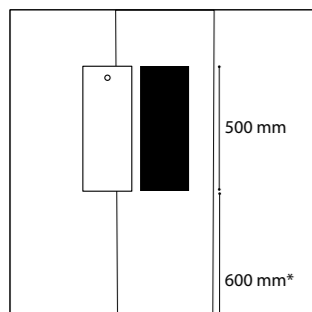

TECHNI-TRAM

Construction en aluminium / Intégralement sans soudure
Aluminum made / Entirely weld-free

Tête de mât

- Amovible. Simple, double, ou Technifonction (retour piéton)
- Bras en profil d'aluminium extrudé, ajouré
- Bague en fonderie d'aluminium Ø140 mm
- Selon configurations: tirant(s) en acier inoxydable
- Compatible luminaires I.C.E. et E.L.F.E. (p 192)

Pole top

- Removable. Single, double, or with pedestrian lighting
- Arm made of extruded aluminum, cut-out
- Die-cast aluminum pole ring Ø 140 mm
- Depending on configurations: stainless steel tie-bar
- Compatible with I.C.E. & E.L.F.E. luminaires (p 192)

Mât

- Hauteurs de 4 à 9 m
- Mât cylindro-conique, monobloc

Pole

- Heights from 4 to 9 m
- Round tapered aluminum pole

Porte de visite

- Affleurante, interchangeable
- Fermeture par vis inviolable
- Dimensions selon profil (voir p 210)

Access door

- Flush, interchangeable
- Locked with tamper-proof screw
- Dimensions according to profile (p 210)

*Autre hauteur sur demande
Other heights upon request

Semelle

- En fonderie d'aluminium
- Bagues isolantes au droit des 4 oblongs d'ancrage pour éviter tout contact avec les tiges en acier galvanisé

Baseplate

- Made of die-cast aluminum
- Insulating rings on the 4 anchoring oblongs to avoid any contact with galvanized steel bolts

Luminaire LED E.L.F.E.

- 16W, 33W
- 2200, 2700, 3000, 4000 ° K
- 2385-4480 lm
- Pilotage DALI, 0-10 V sur demande

E.L.F.E. LED fixture

- 16W, 33W
- 2200, 2700, 3000, 4000 ° K
- 2385-4480 lm
- Pilotage DALI, 0-10 V upon request

- DOC. E.L.F.E. FR →
- DOC. E.L.F.E. EN →

Luminaire LED I.C.E.

- 16W, 33W, 2x33W, 3x33W
- 2000, 2700, 3000, 4000 ° K
- 1700, 3350, 6700, 10050 lm
- Pilotage autonome / caméra de détection

I.C.E. LED fixture