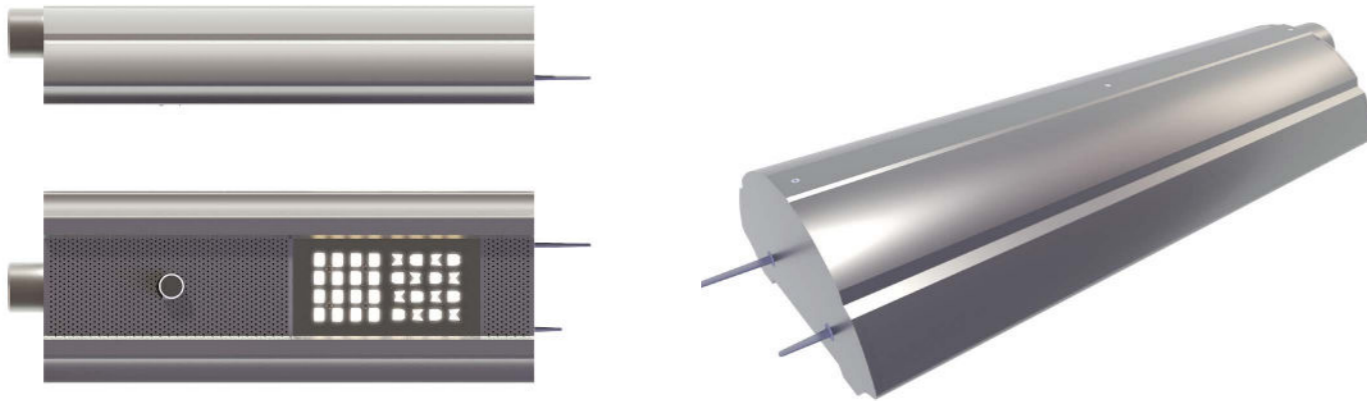

Compatible avec / with :
Bamboo, City Line, Terret, Sémillon, Marsanne, Roussanne, Technalinox, Techni-tram

Hauteur max. préconisée / Max. height recommended : 8 m

Description

- Corps en aluminium extrudé
- Verre trempé avec traitement haute transmission lumineuse
- Dimensions : 670 x 268 x 136 mm (module : 120 x 120 x 60 mm)
- Dissipateur thermique et driver LED intégrés
- Détection de présence par caméra programmable
- Deux zones d'éclairage possible, programmables indépendamment
- Certification : CE, CSA/UL
- Garantie 2 ans

Description

- Body in extruded aluminum
- Tamper proof glass with «high lighting transmission» special treatment
- Dimensions: 670 x 268 x 136 mm (module: 120 x 120 x 60 mm)
- Integrated heat sink and LED driver
- Presence sensor through programmable video-camera
- Two possible lighting areas, independently programmable
- Certification: CE, CSA/UL
- 2 year guarantee

Compatible avec / with 1-3 module(s)

Informations techniques / Technical specifications

Indice de protection / Protection	IP 65 / IK 08			
Classe / Class	I (II possible)			
Puissance / Power	16 W	33 W	2x33 W	3x33 W
Flux sortant / Outflow (3000°K)	1700 lm	3350 lm	6700 lm	10050 lm
T° de couleur / Color t°	2000, 2700, 3000, 4000 °K			
IRC / CRI	>70			
Durée de vie / Lifespan (L80B10)	> 100 000			
Driver	Pilotage autonome / caméra de détection (driver classique également disponible, standard driver also available)