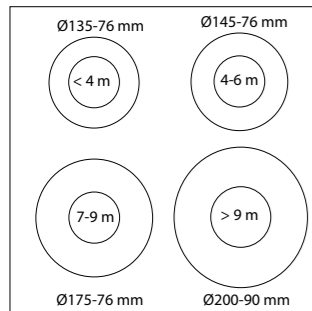

Pole top

- Removable. Single, double, or with pedestrian lighting
- Arm made of extruded aluminum, cut-out
- Die-cast aluminum pole ring Ø 140 mm
- Depending on configurations: stainless steel tie-bar
- Compatible with I.C.E. & E.L.F.E. luminaires (p 192)

Mât

- Hauteurs de 4 à 9 m
- Mât cylindro-conique, monobloc

Pole

- Heights from 4 to 9 m
- Round tapered aluminum pole