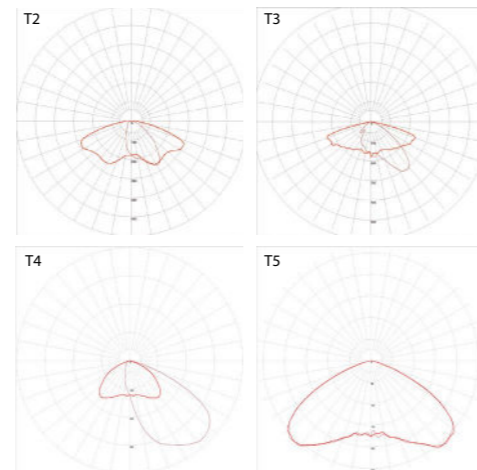

Photométries / Photometry

● PHOTOMÉTRIES (IES, LDT) →

Confort & économie d'énergie

Adaptable sur toute notre gamme de candélabres, le luminaire I.C.E.® s'intègre parfaitement à vos projets de Smart City. Capable de détecter et, surtout, de différencier, la présence de piétons, vélos ou véhicules motorisés, il adapte les réglages lumineux en fonction :

- Gain d'énergie conséquent (jusqu'à 65 % en zone péri-urbaine)
- Un maximum de confort pour l'utilisateur
- Préservation de la biodiversité

Adaptable on all our range of lampposts, the I.C.E. light integrates perfectly into your Smart City projects. Able to detect and, above all, differentiate the presence of pedestrians, bicycles or motorised vehicles, it adapts the light settings according to the presence of each.

- Substantial energy savings (up to 65% in suburban environment)
- Maximum user comfort
- Preservation of biodiversity