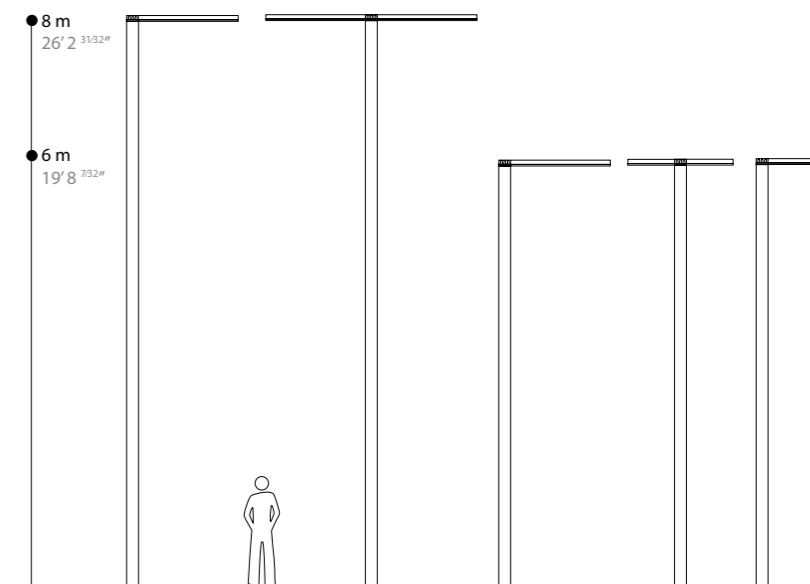

Finish

- . Polyester powder coating, RAL colors or special finish
- . Natural anodization (20 microns)