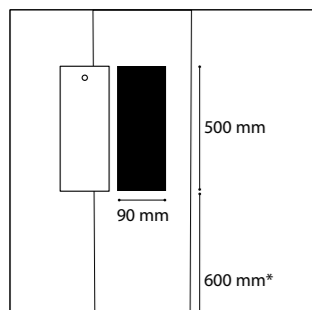

Pole top

- . Arm made of extruded aluminum profile, with a reserve to place the luminaire
- . Single or double bracket

Mât

- . Hauteurs de 4 à 8 m
- . Profil aluminium exclusif avec structure interne fonctionnelle

Pole

- . Heights from 4 to 8 m
- . Exclusive aluminum profile with internal functional structure

Porte de visite

- . Affleurante, interchangeable
- . Fermeture par vis inviolable

Access door

- . Flush, interchangeable
- . Locked with tamper-proof screw

Hauteur max. préconisée / Max. height recommended : 5 m seul (1 unit), 7 m combiné (2 units)

Description

- . Corps en aluminium
- . Dimensions 206 x 72 mm
- . Dissipateur thermique intégré
- . Eclairage par 12 LEDs
- . Prisme optique réfractant la lumière
- . Certifications : CE, CSA/UL
- . Garantie 2 ans

Description

- . Body made of die-cast aluminum
- . Dimensions: 206 x 72 mm
- . Integrated LED driver and heat sink
- . LED luminaire, 12 LEDs lighting
- . Optical prism reflecting light
- . Certifications: CE, CSA/UL
- . 2 year guarantee