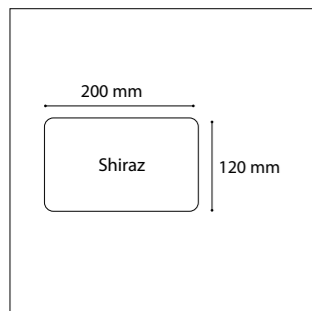

VERMENTINO

Construction en aluminium / Intégralement sans soudure
Aluminum made / Entirely weld-free

Tête de mât

- . Bras en profil aluminium extrudé avec réservation pour accueillir le luminaire
- . Tête de mât simple ou double

Pole top

- . Arm made of extruded aluminum profile, with a reserve to place the luminaire
- . Single or double bracket

Mât

- . Hauteurs de 4 à 8 m
- . Profil aluminium exclusif avec structure interne fonctionnelle

Hauteur max. préconisée / Max. height recommended : 5 m seul (1 unit), 7 m combiné (2 units)

Description

- . Corps en aluminium
- . Dimensions 206 x 72 mm
- . Dissipateur thermique intégré
- . Eclairage par 12 LEDs
- . Prisme optique réfractant la lumière
- . Certifications : CE, CSA/UL
- . Garantie 2 ans

Description

- . Body made of die-cast aluminum
- . Dimensions: 206 x 72 mm
- . Integrated LED driver and heat sink
- . LED luminaire, 12 LEDs lighting
- . Optical prism reflecting light
- . Certifications: CE, CSA/UL
- . 2 year guarantee