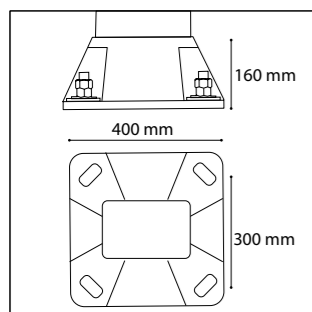

Access door

- . Flush, interchangeable
- . Locked with tamper-proof screw

*Autre hauteur sur demande
Other heights upon request

Semelle

- . En fonderie d'aluminium
- . Bagues isolantes au droit des 4 oblongs d'ancrage pour éviter tout contact avec les tiges en acier galvanisé

Baseplate

- . Made of die-cast aluminum
- . Insulating rings on the 4 anchoring oblongs to avoid any contact with galvanized steel bolts