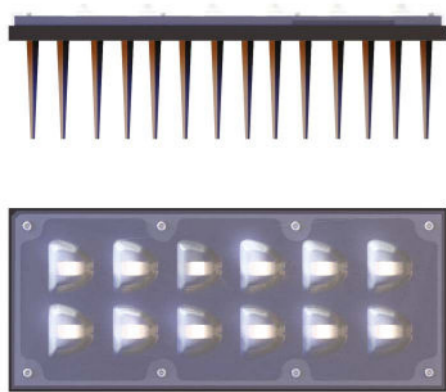

Baseplate

- . Made of die-cast aluminum
- . Insulating rings on the 4 anchoring oblongs to avoid any contact with galvanized steel bolts

Luminaire LED Dizeo

- . 12W, 24W
- . 2200, 2700, 3000, 4000 ° K
- . 1830-3360 lm
- . Pilotage DALI, 0-10 V sur demande

Finish

- . Polyester powder coating, RAL colors or special finish
- . Natural anodization (20 microns)

DIZÉO™

Luminaire LED intégrable
Integrable LED luminaire

Compatible avec / with :
Arbane, Vermentino, Réglisse

Hauteur max. préconisée / Max. height recommended : 5 m seul (1 unit), 7 m combiné (2 units)

Description

- . Corps en aluminium
- . Dimensions 206 x 72 mm
- . Dissipateur thermique intégré
- . Eclairage par 12 LEDs
- . Prisme optique réfractant la lumière
- . Certifications : CE, CSA/UL
- . Garantie 2 ans

Description

- . Body made of die-cast aluminum
- . Dimensions: 206 x 72 mm
- . Integrated LED driver and heat sink
- . LED luminaire, 12 LEDs lighting
- . Optical prism reflecting light
- . Certifications: CE, CSA/UL
- . 2 year guarantee