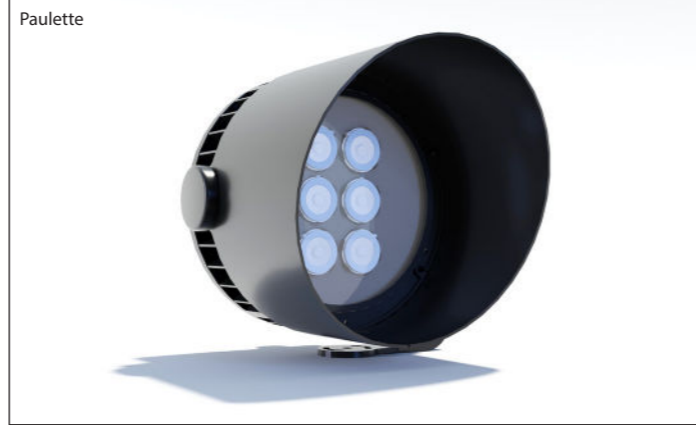

ACCESSOIRES PAUL™ & PAULETTE™

Accessories

Casquette Visor

- Pièce en aluminium thermolaquée
- Accessoire livré non monté sur le projecteur
- Powder-coated aluminum part
- Accessory delivered not mounted on the projector

ATTENTION !
Accessoire ayant un impact sur les courbes photométriques

WARNING !
Accessory having an impact on photometric distribution

Canon Snoot

- Pièce en aluminium thermolaquée
- Accessoire livré non monté sur le projecteur
- Powder-coated aluminum part
- Accessory delivered not mounted on the projector

ATTENTION !
Accessoire ayant un impact sur les courbes photométriques

WARNING !
Accessory having an impact on photometric distribution

Grille de défilement Wire Guard

- Pièce en aluminium thermolaquée
- Accessoire livré non monté sur le projecteur
- Non réglable
- Powder-coated aluminum part
- Accessory delivered not mounted on the projector
- Not adjustable

ATTENTION !
Accessoire ayant un impact sur les courbes photométriques

WARNING !
Accessory having an impact on photometric distribution

Nid d'Abeille Honey Comb

- Pièce en aluminium anodisée noir
- Accessoire livré monté sur le projecteur
- Disponible uniquement sur la gamme architecturale
- Black anodized aluminum part
- Accessory delivered mounted on the projector
- Available only on the architectural range