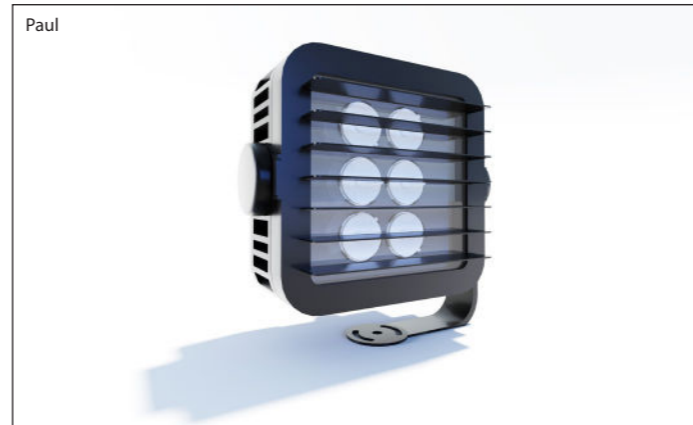

ACCESSOIRES PAUL™ & PAULETTE™

Accessories

Casquette Visor

- Pièce en aluminium thermolaquée
- Accessoire livré non monté sur le projecteur
- Powder-coated aluminum part
- Accessory delivered not mounted on the projector

ATTENTION !
Accessoire ayant un impact sur les courbes photométriques

WARNING !
Accessory having an impact on photometric distribution

Canon Snoot

- Pièce en aluminium thermolaquée
- Accessoire livré non monté sur le projecteur
- Powder-coated aluminum part
- Accessory delivered not mounted on the projector

ATTENTION !
Accessoire ayant un impact sur les courbes photométriques

WARNING !
Accessory having an impact on photometric distribution

Grille de défilement Wire Guard

- Pièce en aluminium thermolaquée
- Accessoire livré non monté sur le projecteur
- Non réglable
- Powder-coated aluminum part
- Accessory delivered not mounted on the projector
- Not adjustable

ATTENTION !
Accessoire ayant un impact sur les courbes photométriques

WARNING !
Accessory having an impact on photometric distribution

Nid d'Abeille Honey Comb

- Pièce en aluminium anodisée noir
- Accessoire livré monté sur le projecteur
- Disponible uniquement sur la gamme architecturale
- Black anodized aluminum part
- Accessory delivered mounted on the projector
- Available only on the architectural range