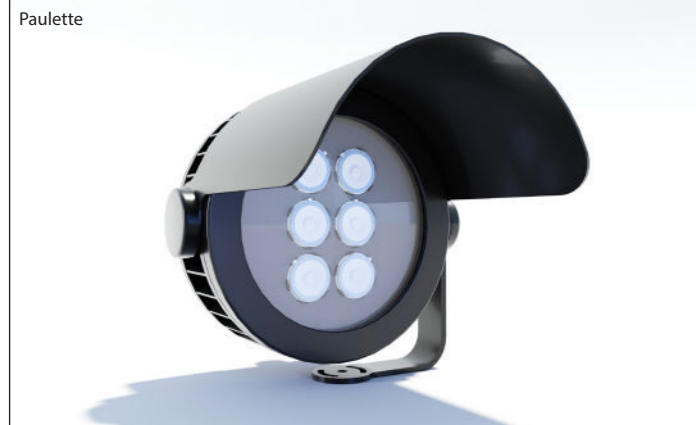

ACCESSOIRES PAUL™ & PAULETTE™

Accessories

Casquette Visor

- Pièce en aluminium thermolaquée
- Accessoire livré non monté sur le projecteur
- Powder-coated aluminum part
- Accessory delivered not mounted on the projector

ATTENTION !
Accessoire ayant un impact sur les courbes photométriques

WARNING !
Accessory having an impact on photometric distribution

Canon Snoot

- Pièce en aluminium thermolaquée
- Accessoire livré non monté sur le projecteur
- Powder-coated aluminum part
- Accessory delivered not mounted on the projector

ATTENTION !
Accessoire ayant un impact sur les courbes photométriques

WARNING !
Accessory having an impact on photometric distribution

Grille de défilement Wire Guard

- Pièce en aluminium thermolaquée
- Accessoire livré non monté sur le projecteur
- Non réglable
- Powder-coated aluminum part
- Accessory delivered not mounted on the projector
- Not adjustable

ATTENTION !
Accessoire ayant un impact sur les courbes photométriques

WARNING !
Accessory having an impact on photometric distribution

Nid d'Abeille Honey Comb

- Pièce en aluminium anodisée noir
- Accessoire livré monté sur le projecteur
- Disponible uniquement sur la gamme architecturale
- Black anodized aluminum part
- Accessory delivered mounted on the projector
- Available only on the architectural range