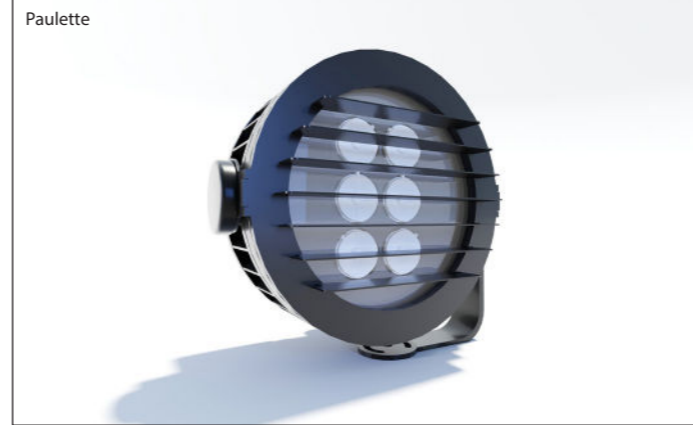

ACCESSOIRES PAUL™ & PAULETTE™

Accessories

Casquette Visor

- Pièce en aluminium thermolaquée
- Accessoire livré non monté sur le projecteur
- Powder-coated aluminum part
- Accessory delivered not mounted on the projector

ATTENTION !
Accessoire ayant un impact sur les courbes photométriques

WARNING !
Accessory having an impact on photometric distribution

Canon Snoot

- Pièce en aluminium thermolaquée
- Accessoire livré non monté sur le projecteur
- Powder-coated aluminum part
- Accessory delivered not mounted on the projector

ATTENTION !
Accessoire ayant un impact sur les courbes photométriques

WARNING !
Accessory having an impact on photometric distribution

Grille de défilement Wire Guard

- Pièce en aluminium thermolaquée
- Accessoire livré non monté sur le projecteur
- Non réglable
- Powder-coated aluminum part
- Accessory delivered not mounted on the projector
- Not adjustable

ATTENTION !
Accessoire ayant un impact sur les courbes photométriques

WARNING !
Accessory having an impact on photometric distribution

Nid d'Abeille Honey Comb

- Pièce en aluminium anodisée noir
- Accessoire livré monté sur le projecteur
- Disponible uniquement sur la gamme architecturale
- Black anodized aluminum part
- Accessory delivered mounted on the projector
- Available only on the architectural range