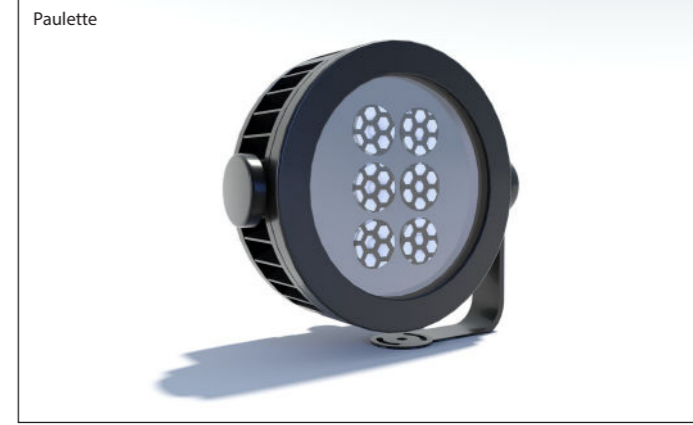

ACCESSOIRES PAUL™ & PAULETTE™

Accessories

Casquette Visor

- Pièce en aluminium thermolaquée
- Accessoire livré non monté sur le projecteur
- Powder-coated aluminum part
- Accessory delivered not mounted on the projector

ATTENTION !
Accessoire ayant un impact sur les courbes photométriques

WARNING !
Accessory having an impact on photometric distribution

Canon Snoot

- Pièce en aluminium thermolaquée
- Accessoire livré non monté sur le projecteur
- Powder-coated aluminum part
- Accessory delivered not mounted on the projector

ATTENTION !
Accessoire ayant un impact sur les courbes photométriques

WARNING !
Accessory having an impact on photometric distribution

Grille de défilement Wire Guard

- Pièce en aluminium thermolaquée
- Accessoire livré non monté sur le projecteur
- Non réglable
- Powder-coated aluminum part
- Accessory delivered not mounted on the projector
- Not adjustable

ATTENTION !
Accessoire ayant un impact sur les courbes photométriques

WARNING !
Accessory having an impact on photometric distribution

Nid d'Abeille Honey Comb

- Pièce en aluminium anodisée noir
- Accessoire livré monté sur le projecteur
- Disponible uniquement sur la gamme architecturale
- Black anodized aluminum part
- Accessory delivered mounted on the projector
- Available only on the architectural range