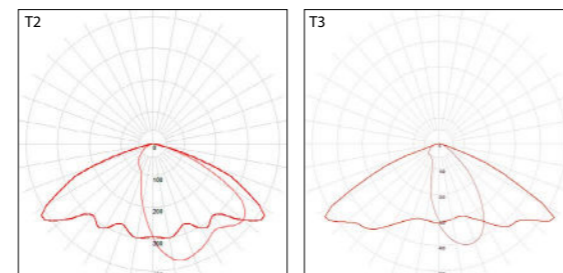

Photométrie / Photometry

● PHOTOMÉTRIES (IES, LDT) →