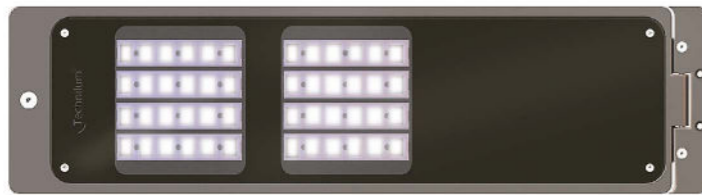

TEMPRANILLO™

Luminaire LED
LED luminaire

Compatible avec / with :
Shiraz (K), Mikado PM, Mikado GM, Zinfandel, Tannat

Hauteur max. préconisée / Max. height recommended : 12 m

Description

- Corps en fonderie d'aluminium
- Dimensions 670 x 180 x 100 mm
- Vasque à ouverture par charnière / Verrerie sérigraphiée, claire sur la surface du miroir
- Dissipateur thermique intégré à la fonderie / Entrée de câble par presse étoupe
- 24, 48 ou 72 Leds Cree XPG2
- Driver électronique intégré au luminaire, dans un compartiment dédié
- Tension d'entrée 120 à 277 Volts / Fréquence d'utilisation 50 à 60Hz
- Protection sur-tensions : 4/4KV
- Certification CE, CSA-UL
- Garantie 2 ans

Description

- Body made of die-cast aluminum
- Dimensions 670 x 180 x 100 mm
- Integrated hinge / Silkscreened glass
- Heat sink integrated to the luminaire's body / Cable entry through cable gland
- 24, 48 or 72 Leds Cree XPG2
- Equipped with a LED driver integrated to the luminaire
- Input voltage 120 to 277 Volt / Operating frequency 50 to 60Hz
- Overvoltage protection: 4/4KV
- Certification: CE, CSA-UL
- 2 year guarantee

Informations techniques / Technical specifications

Indice de protection / Protection	IP 65 / IK 08		
Classe / Class	I (II possible)		
Puissance / Power	24 W	48 W	72 W
Flux sortant / Outflow (3000°K)	2860 lm	5282 lm	8593 lm
Poids / Weight	8,5 kg	9 kg	9,5 kg
T° de couleur / Color t°	2200, 2700, 3000, 4000 °K		
IRC / CRI	>70		
Durée de vie / Lifespan (L80B10)	> 109 000		
Driver	Pilotage DALI, 0-10 V (sur demande / upon request)		
Operating Temperature	50°C grade at 72W		