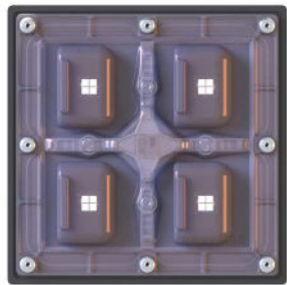

KARÉO™

Luminaire LED intégrable
Integrable LED luminaire

Compatible avec / with :
Treille, Creille, Creille GM, Creille qui Pousse, Borne Creille, Borne Treille, Borne Shiraz (K), Tannat, Zinfandel...

Hauteur max. préconisée / Max. height recommended : 6 m seul (1 unit), 9 m combiné (2-3 units)

Description

- Corps en aluminium
- Dimensions : 90 x 90 x 60 mm
- Dissipateur thermique et driver LED intégrés
- Éclairage par 16 LEDs - Avec optiques silicium
- Prisme optique réfractant la lumière
- Certifications : CE, CSA/UL
- Garantie 2 ans

Description

- Body made of die-cast aluminium
- Dimensions: 90 x 90 x 60 mm
- Integrated LED driver and heat sink
- LED luminaire, 16 LEDs lighting
- Optical prism reflecting light
- Certifications: CE, CSA/UL
- 2 year guarantee