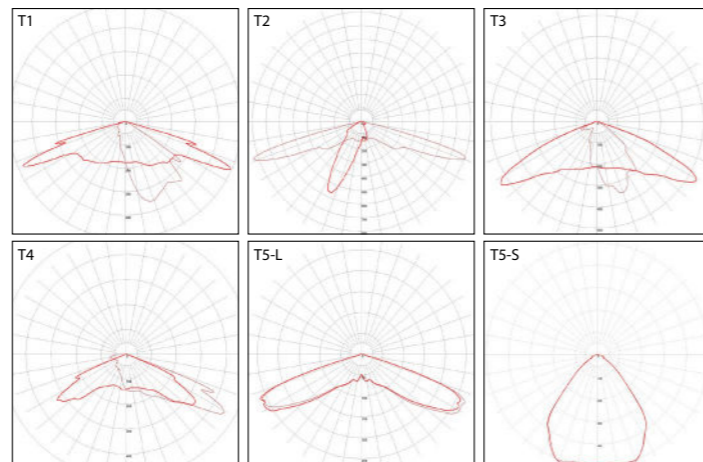

Photométries / Photometry

● PHOTOMÉTRIES (IES, LDT) →