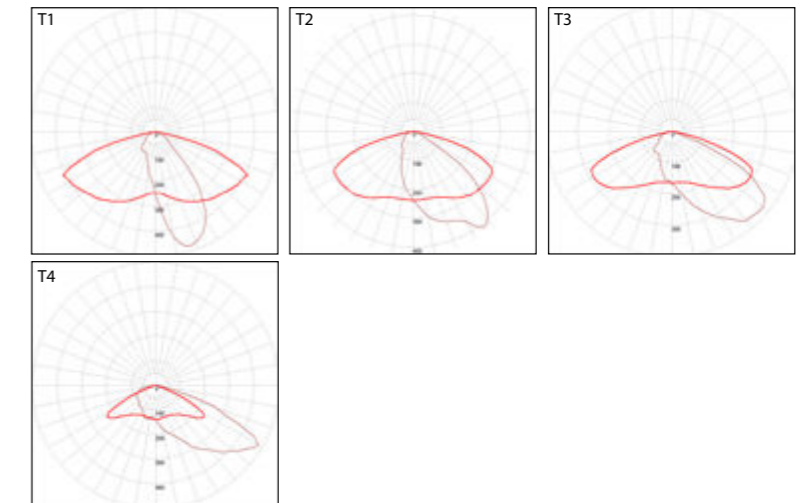

Photométries / Photometry