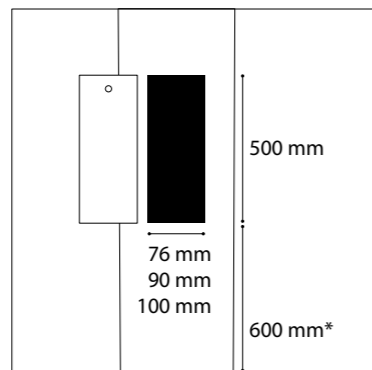

### DONNEES TECHNIQUES

Construction en aluminium  
Intégralement sans soudure

Aluminum made  
Entirely weld-free

- Tête de mât**
- Longueur 0m50, 0m80, 1m
  - Bras en profil aluminium
  - Section rectangulaire 100 x 120 mm
  - Terminaison en fonderie d'aluminium
  - Simple, double, triple ...
- Pole top**
- Length 0m50, 0m80, 1m
  - Bracket in aluminum profile
  - rectangular section 100 x 120 mm
  - End in die cast aluminum
  - Single, double, triple ...

- Mât**
- Hauteurs de 4 à 8 m
  - Profil aluminium lisse extrudé ou profil Structure K
- Pole**
- Heights from 4 to 8 m
  - Aluminum extruded profile or Structure K profile

- Porte de visite**
- Affleurante, interchangeable
  - Fermeture par vis inviolable
- Access door**
- Flush, interchangeable
  - Locked with tamper-proof screw

## BOMINO<sup>TM</sup>

Luminaire LED intégrable  
Integrable LED Luminaire

- Description**
- Corps en aluminium extrudé
  - Dimension 90 x 140 x 65 mm
  - Dissipateur thermique intégré
  - Driver LED déporté
  - Eclairage par 8 LEDs
  - Modules et optiques orientables et combinables (6 max)
  - Certifications : CSA-UL, CE
  - Garantie 2 ans

- Description**
- Extruded aluminum body
  - Dimensions 90 x 140 x 65 mm
  - Integrated heat sink
  - Remote LED driver
  - LED luminaire, 8 LEDs lighting
  - Adjustables and combinables modules and optics (max 6)
  - Certifications: CSA-UL, CE
  - 2 year guarantee