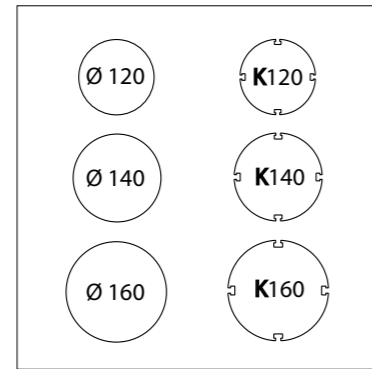

### DONNEES TECHNIQUES

Construction en aluminium  
Intégralement sans soudure

Aluminum made  
Entirely weld-free

- Tête de mât**
- Longueur 0m50, 0m80, 1m
  - Bras en profil aluminium
  - Section rectangulaire 100 x 120 mm
  - Terminaison en fonderie d'aluminium
  - Simple, double, triple ...
- Pole top**
- Length 0m50, 0m80, 1m
  - Bracket in aluminum profile
  - rectangular section 100 x 120 mm
  - End in die cast aluminum
  - Single, double, triple ...

- Mât**
- Hauteurs de 4 à 8 m
  - Profil aluminium lisse extrudé ou profil Structure K
- Pole**
- Heights from 4 to 8 m
  - Aluminum extruded profile or Structure K profile

- Porte de visite**
- Affleurante, interchangeable
  - Fermeture par vis inviolable
- Access door**
- Flush, interchangeable
  - Locked with tamper-proof screw

## BOMINO<sup>TM</sup>

Luminaire LED intégrable  
Integrable LED Luminaire

- Description**
- Corps en aluminium extrudé
  - Dimension 90 x 140 x 65 mm
  - Dissipateur thermique intégré
  - Driver LED déporté
  - Eclairage par 8 LEDs
  - Modules et optiques orientables et combinables (6 max)
  - Certifications : CSA-UL, CE
  - Garantie 2 ans

- Description**
- Extruded aluminum body
  - Dimensions 90 x 140 x 65 mm
  - Integrated heat sink
  - Remote LED driver
  - LED luminaire, 8 LEDs lighting
  - Adjustables and combinables modules and optics (max 6)
  - Certifications: CSA-UL, CE
  - 2 year guarantee