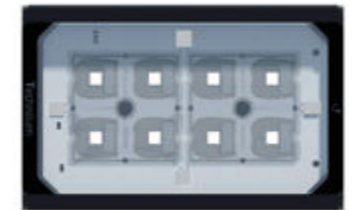

- Mât**
- Hauteurs de 4 à 8 m
  - Profil aluminium lisse extrudé ou profil Structure K
- Pole**
- Heights from 4 to 8 m
  - Aluminum extruded profile or Structure K profile

- Porte de visite**
- Affleurante, interchangeable
  - Fermeture par vis inviolable
- Access door**
- Flush, interchangeable
  - Locked with tamper-proof screw

- Thermolaquage par poudre Polyester, coloris RAL ou finitions spéciales
- Anodisation (20 microns)
- Finish
- Polyester powder coating, RAL colors or special finish
- Natural anodization (20 microns)

## BOMINO<sup>TM</sup>

Luminaire LED intégrable  
Integrable LED Luminaire

- Description**
- Corps en aluminium extrudé
  - Dimension 90 x 140 x 65 mm
  - Dissipateur thermique intégré
  - Driver LED déporté
  - Eclairage par 8 LEDs
  - Modules et optiques orientables et combinables (6 max)
  - Certifications : CSA-UL, CE
  - Garantie 2 ans

- Description**
- Extruded aluminum body
  - Dimensions 90 x 140 x 65 mm
  - Integrated heat sink
  - Remote LED driver
  - LED luminaire, 8 LEDs lighting
  - Adjustables and combinables modules and optics (max 6)
  - Certifications: CSA-UL, CE
  - 2 year guarantee