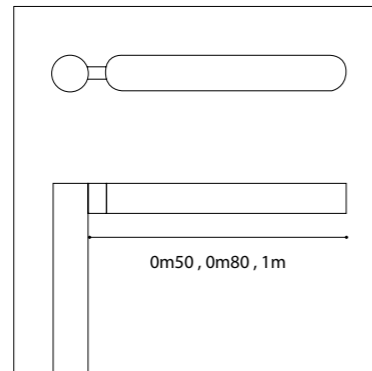

### DONNEES TECHNIQUES

Construction en aluminium  
Intégralement sans soudure

Aluminum made  
Entirely weld-free

- Tête de mât**
- Longueur 0m50, 0m80, 1m
  - Bras en profil aluminium
  - Section rectangulaire 100 x 120 mm
  - Terminaison en fonderie d'aluminium
  - Simple, double, triple ...
- Pole top**
- Length 0m50, 0m80, 1m
  - Bracket in aluminum profile
  - rectangular section 100 x 120 mm
  - End in die cast aluminum
  - Single, double, triple ...

- Mât**
- Hauteurs de 4 à 8 m
  - Profil aluminium lisse extrudé ou profil Structure K
- Pole**
- Heights from 4 to 8 m
  - Aluminum extruded profile or Structure K profile

- Porte de visite**
- Affleurante, interchangeable
  - Fermeture par vis inviolable
- Access door**
- Flush, interchangeable
  - Locked with tamper-proof screw

## BOMINO<sup>TM</sup>

Luminaire LED intégrable  
Integrable LED Luminaire

- Description**
- Corps en aluminium extrudé
  - Dimension 90 x 140 x 65 mm
  - Dissipateur thermique intégré
  - Driver LED déporté
  - Eclairage par 8 LEDs
  - Modules et optiques orientables et combinables (6 max)
  - Certifications : CSA-UL, CE
  - Garantie 2 ans

- Description**
- Extruded aluminum body
  - Dimensions 90 x 140 x 65 mm
  - Integrated heat sink
  - Remote LED driver
  - LED luminaire, 8 LEDs lighting
  - Adjustables and combinables modules and optics (max 6)
  - Certifications: CSA-UL, CE
  - 2 year guarantee