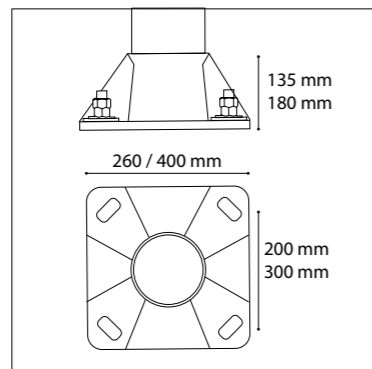

1. **Porte de visite**
2. Affleurante, interchangeable
   - Fermeture par vis inviolable
3. **Access door**
4. Flush, interchangeable
   - Locked with tamper-proof screw

*Autre hauteur sur demande
Other heights upon request