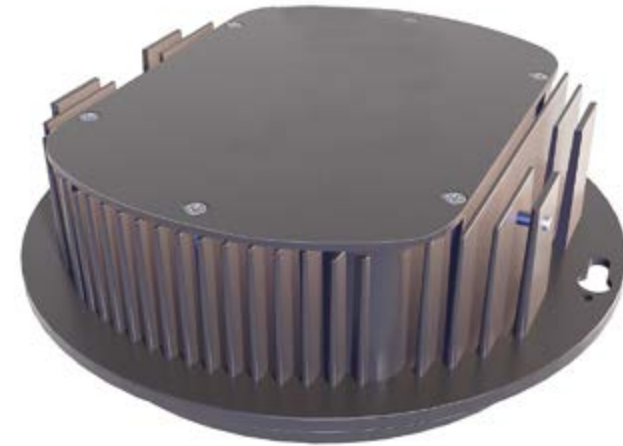

MAGIC™

Luminaire LED
LED luminaire

Compatible avec / with :
Ceramic, Nerello, Mauzac, Rovello, Zanello, Marsanne, Roussanne, Techni-Tram, Terret

Hauteur max. préconisée / Max. height recommended : 5 m

Description

- . Corps en fonderie d'aluminium
- . Dimensions : Ø250 x 83 mm
- . Eclairage par 30 LEDs
- . Entrée de câble par connecteur
- . Verre extra-plat
- . Dissipateur thermique et driver LED intégrés
- . Certifications : CE, CSA/UL
- . Garantie 2 ans

Description

- . Body made of die-cast aluminum
- . Dimensions: Ø250 x 83 mm
- . 30 LEDs lighting
- . Cable entry through fast connector
- . Flat clear glass
- . Integrated LED driver and heat sink
- . Certifications: CE, CSA/UL
- . 2 year guarantee