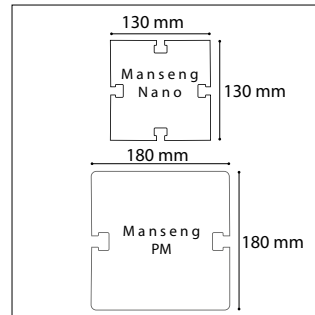

Luminaire

- Compatible with Magic™ luminaire, Ceramic (Jules, Juliette) & Nerello envelope (<6 m)
- Compatible with Paul™ & Paulette™ floodlights
- Compatible with other luminaires and floodlights

Mât

- Hauteurs de 4 à 12 m
- Profil aluminium exclusif avec structure interne fonctionnelle

Pole

- Heights from 4 to 12 m
- Exclusive aluminum profile with internal functional structure