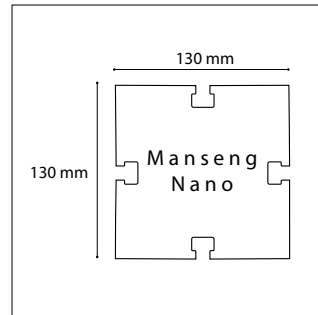

Mât

- Hauteurs de 4 à 12 m
- Profil aluminium exclusif avec structure interne fonctionnelle
- Poids : 10.62 kg / ml

Pole

- Heights from 4 to 12 m
- Exclusive aluminum profile with internal functional structure
- Weight : 10.62 kg / ml