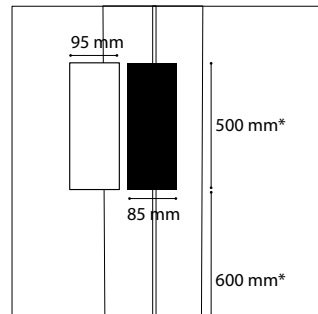

Pole top

- Monobloc, in perfect harmony with the pole
- Manufactured in the same section
- Single or double bracket

Mât

- Hauteurs de 4 à 12 m
- Profil aluminium exclusif avec structure interne fonctionnelle
- Poids : 10.62 kg / ml

Pole

- Heights from 4 to 12 m
- Exclusive aluminum profile with internal functional structure
- Weight : 10.62 kg / ml

Porte de visite

- Affleurante, interchangeable
- Fermeture par vis inviolable
- Carré inscrit 85 x 92 mm

Access door

- Flush, interchangeable
- Locked with tamper-proof screw
- Inscribed square 85 x 92 mm

*Autre hauteur sur demande
Other height on demand

Semelle

- En fonderie d'aluminium
- Bagues isolantes au droit des 4 oblongs d'ancrage pour éviter tout contact avec les tiges en acier galvanisé

Pole

- Heights from 4 to 12 m
- Exclusive aluminum profile with internal functional structure
- Weight : 15.04 kg / ml

Porte de visite

- Affleurante, interchangeable
- Fermeture par vis inviolable
- Carré inscrit 108 x 145 mm