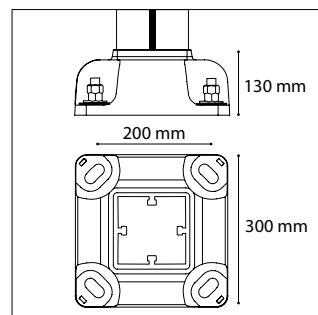

Pole top

- Monobloc, in perfect harmony with the pole
- Manufactured in the same section
- Single or double bracket

Mât

- Hauteurs de 4 à 12 m
- Profil aluminium exclusif avec structure interne fonctionnelle
- Poids : 10.62 kg / ml

Pole

- Heights from 4 to 12 m
- Exclusive aluminum profile with internal functional structure
- Weight : 10.62 kg / ml

Porte de visite

- Affleurante, interchangeable
- Fermeture par vis inviolable
- Carré inscrit 85 x 92 mm

Access door

- Flush, interchangeable
- Locked with tamper-proof screw
- Inscribed square 85 x 92 mm

*Autre hauteur sur demande
Other height on demand

Semelle

- En fonderie d'aluminium
- Bagues isolantes au droit des 4 oblongs d'ancrage pour éviter tout contact avec les tiges en acier galvanisé

Pole

- Heights from 4 to 12 m
- Exclusive aluminum profile with internal functional structure
- Weight : 15.04 kg / ml

Porte de visite

- Affleurante, interchangeable
- Fermeture par vis inviolable
- Carré inscrit 108 x 145 mm