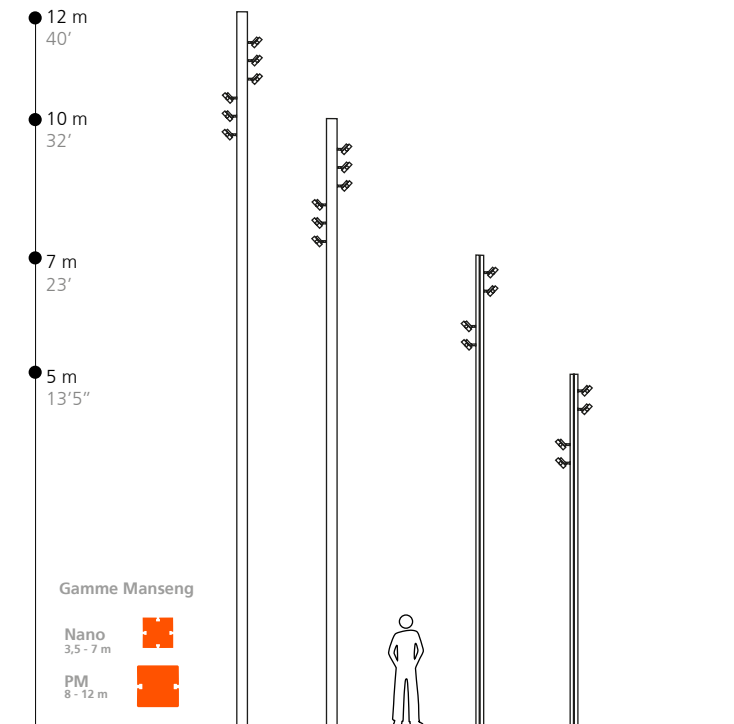

MANSENG Support projecteurs / Floodlights support

Construction en aluminium / Intégralement sans soudure
Aluminum made / Entirely weld-free

Luminaire

- Compatible luminaires Magic™, enveloppe Ceramic (Jules, Juliette) ou Nerello (<6 m)
- Compatible projecteurs Paul™ & Paulette™
- Compatible autres luminaires et projecteurs

Luminaire

- Compatible with Magic™ luminaire, Ceramic (Jules, Juliette) & Nerello envelope (<6 m)
- Compatible with Paul™ & Paulette™ floodlights
- Compatible with other luminaires and floodlights

Mât

- Hauteurs de 4 à 12 m
- Profil aluminium exclusif avec structure interne fonctionnelle

Pole

- Heights from 4 to 12 m
- Exclusive aluminum profile with internal functional structure

Porte de visite

- Affleurante, interchangeable
- Fermeture par vis inviolable
- Carré inscrit 85 x 92 mm (Nano)
- Carré inscrit 108 x 145 mm (PM)

Access door

- Flush, interchangeable
- Locked with tamper-proof screw
- Inscribed square 85 x 92 mm (Nano)
- Inscribed square 108 x 145 mm (PM)

*Autre hauteur sur demande
Other heights upon request

Semelle

- En fonderie d'aluminium
- Bagues isolantes au droit des 4 oblongs d'ancrage pour éviter tout contact avec les tiges en acier galvanisé

Baseplate

- Made of die-cast aluminum
- Insulating rings on the 4 anchoring oblongs to avoid any contact with galvanized steel bolts

Projecteurs Paul / Paulette

- 4 tailles différentes
- Large gamme photométrique (optiques routières ou architecturales)
- Disponible en RVB ou blanc dynamique
- Pilotage DALI, DMX sur demande

Paule / Paulette floodlights

- 4 different sizes
- Large photometric panel (road or architectural)
- Available in RGB or dynamic
- DALI, DMX on demand

Luminaire LED Magic