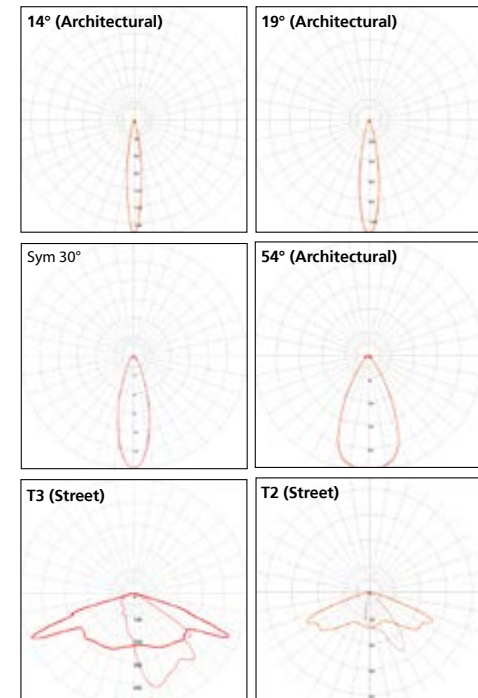

Photometries / Photometry

Autres photométries sur demande
Other photometries upon request

- REF.WEB PAUL → REF009
- REF.WEB PAULETTE → REF010