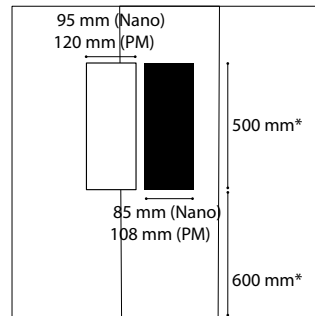

Luminaire

- Compatible with Magic™ luminaire, Ceramic (Jules, Juliette) & Nerello envelope (<6 m)
- Compatible with Paul™ & Paulette™ floodlights
- Compatible with other luminaires and floodlights

Mât

- Hauteurs de 4 à 12 m
- Profil aluminium exclusif avec structure interne fonctionnelle

Pole

- Heights from 4 to 12 m
- Exclusive aluminum profile with internal functional structure

Porte de visite

- Affleurante, interchangeable
- Fermeture par vis inviolable
- Carré inscrit 85 x 92 mm (Nano)
- Carré inscrit 108 x 145 mm (PM)