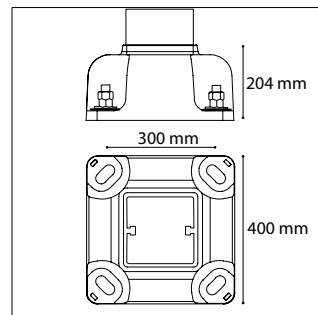

Pole

- Heights from 4 to 12 m
- Exclusive aluminum profile with internal functional structure
- Weight : 10.62 kg / ml

Porte de visite

- Affleurante, interchangeable
- Fermeture par vis inviolable
- Carré inscrit 85 x 92 mm

Pole top

- Monobloc, in perfect harmony with the pole
- Manufactured in the same section
- Single or double bracket

Mât

- Hauteurs de 4 à 12 m
- Profil aluminium exclusif avec structure interne fonctionnelle
- Poids : 15.04 kg / ml

Pole

- Heights from 4 to 12 m
- Exclusive aluminum profile with internal functional structure
- Weight : 15.04 kg / ml

Porte de visite

- Affleurante, interchangeable
- Fermeture par vis inviolable
- Carré inscrit 108 x 145 mm

Access door

- Flush, interchangeable
- Locked with tamper-proof screw
- Inscribed square 108 x 145 mm

*Autre hauteur sur demande
Other height on demand

Semelle

- En fonderie d'aluminium
- Bagues isolantes au droit des 4 oblongs d'ancrage pour éviter tout contact avec les tiges en acier galvanisé